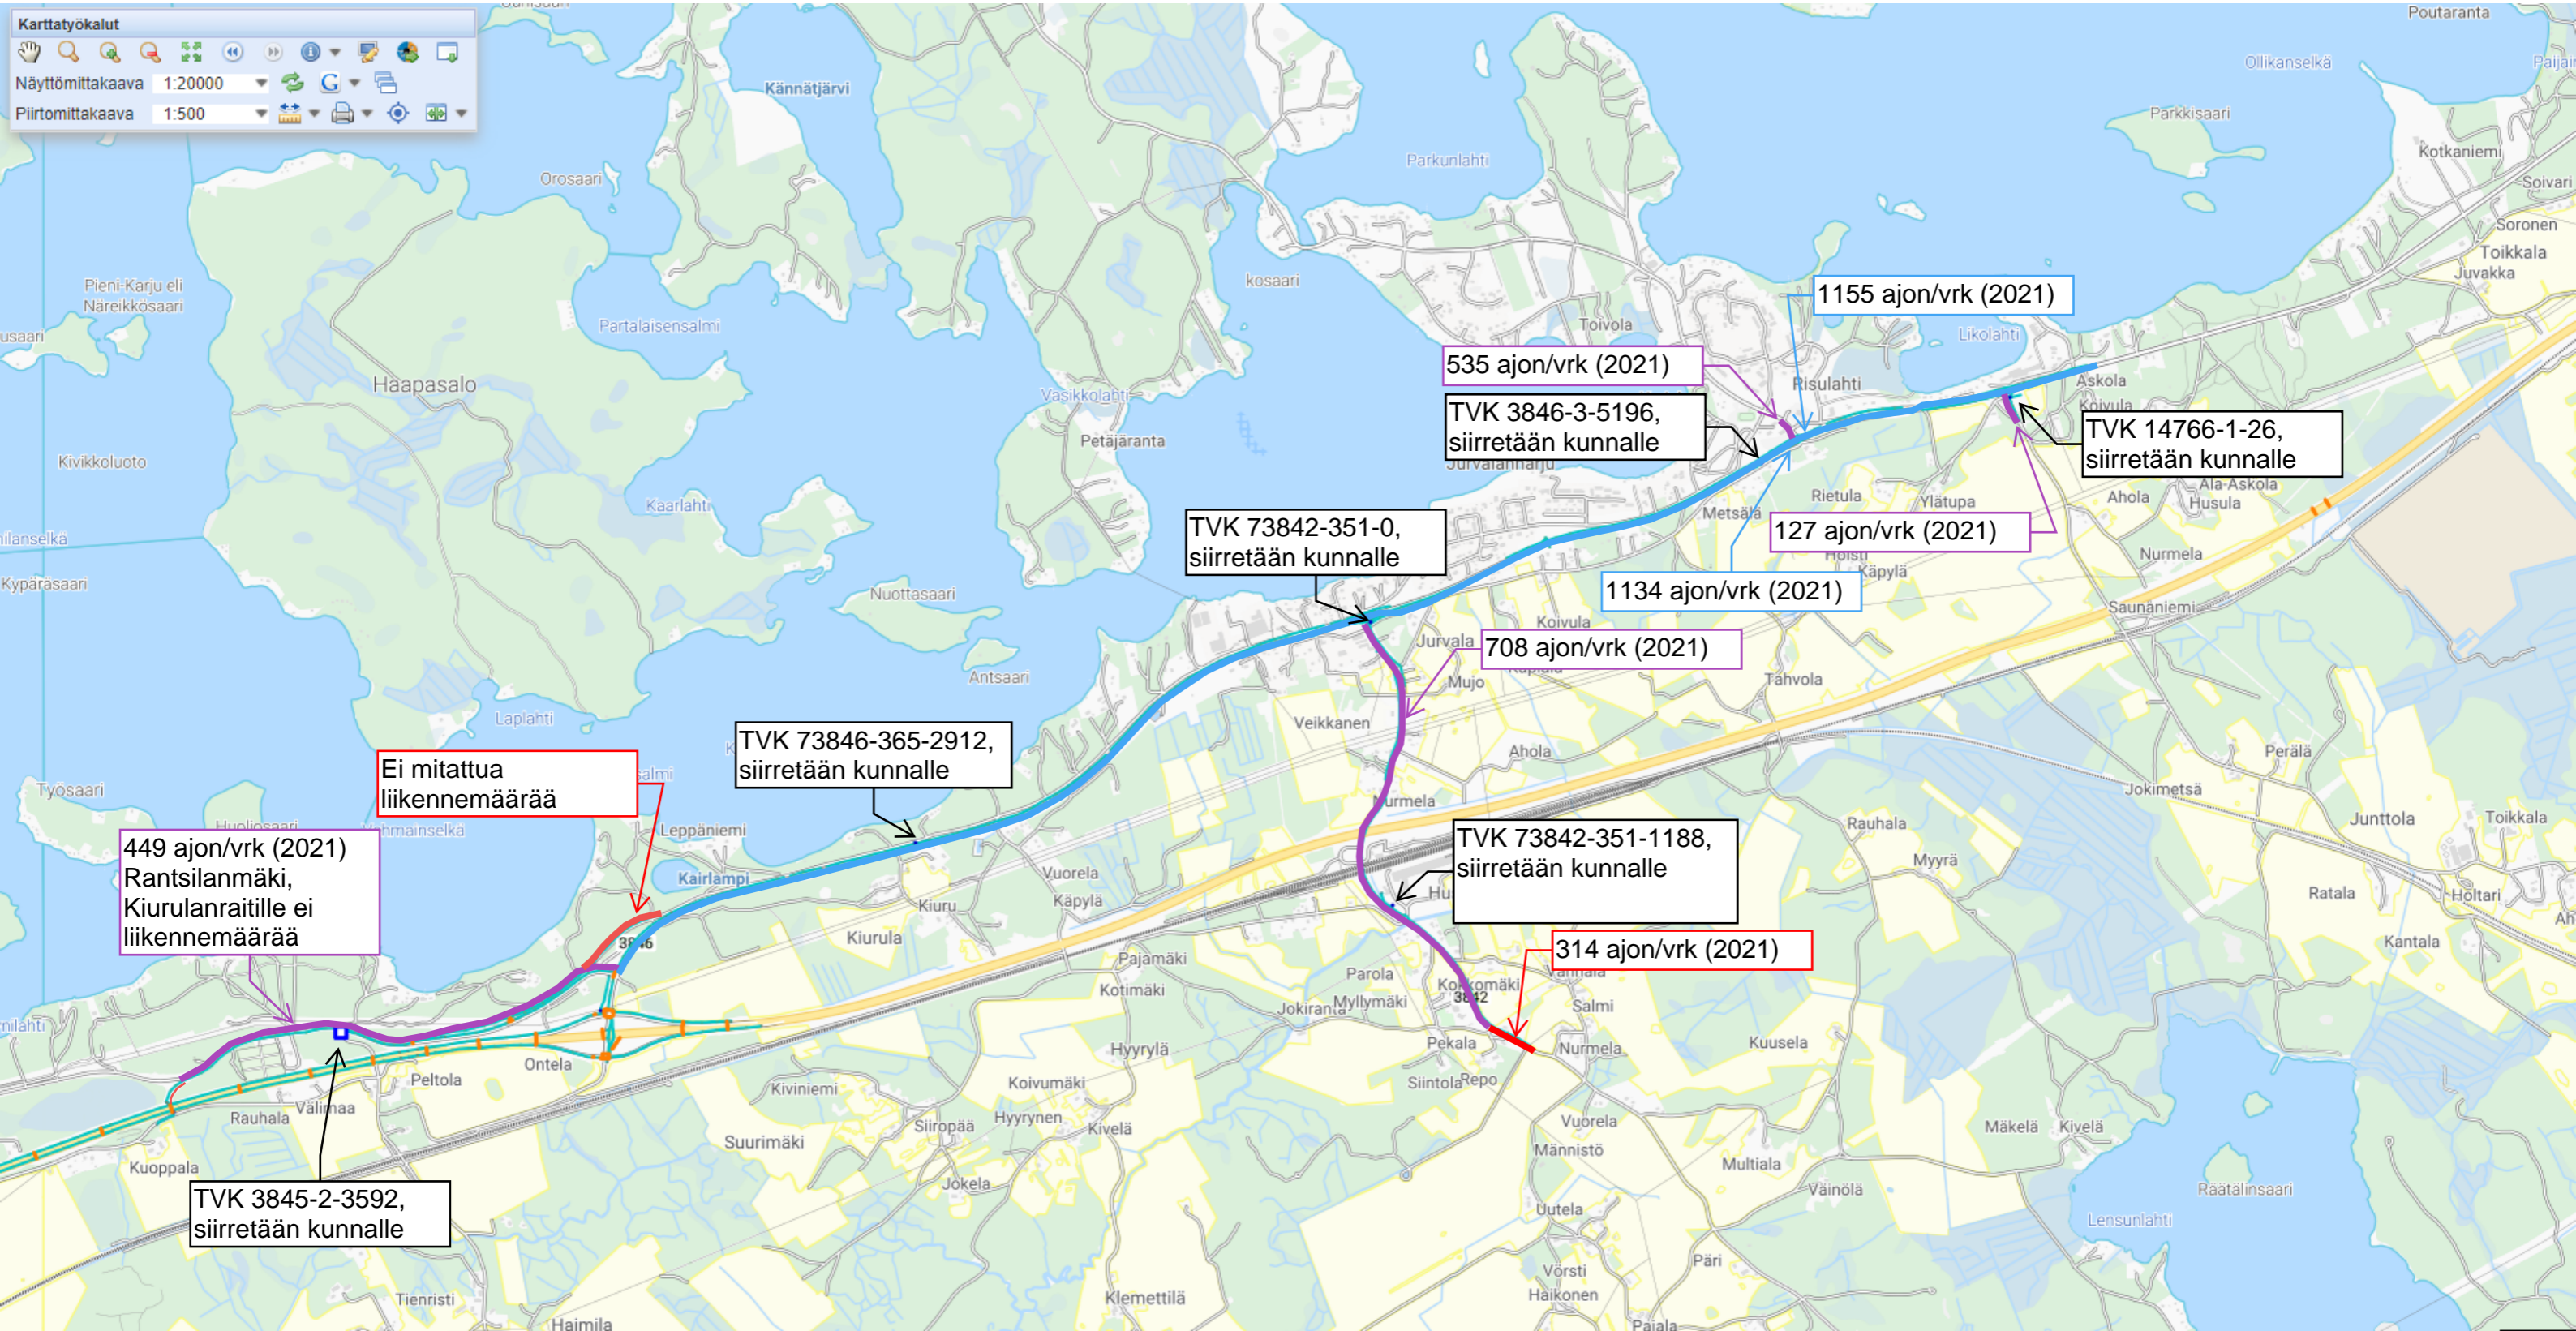

Karttatyökalut
Näyttömittakaava 1:20000
Piirtomittakaava 1:500

Karttatyökalut

Näyttömittakaava 1:10000

Piirtomittakaava 1:500

Missä on kunnan
keskus? Onko
mahdollista siirtää
valaistusta kunnalle
pienellä työllä?

926 ajon/vrk (2021)

TVK 6-210-27, ei
siirretä kunnalle