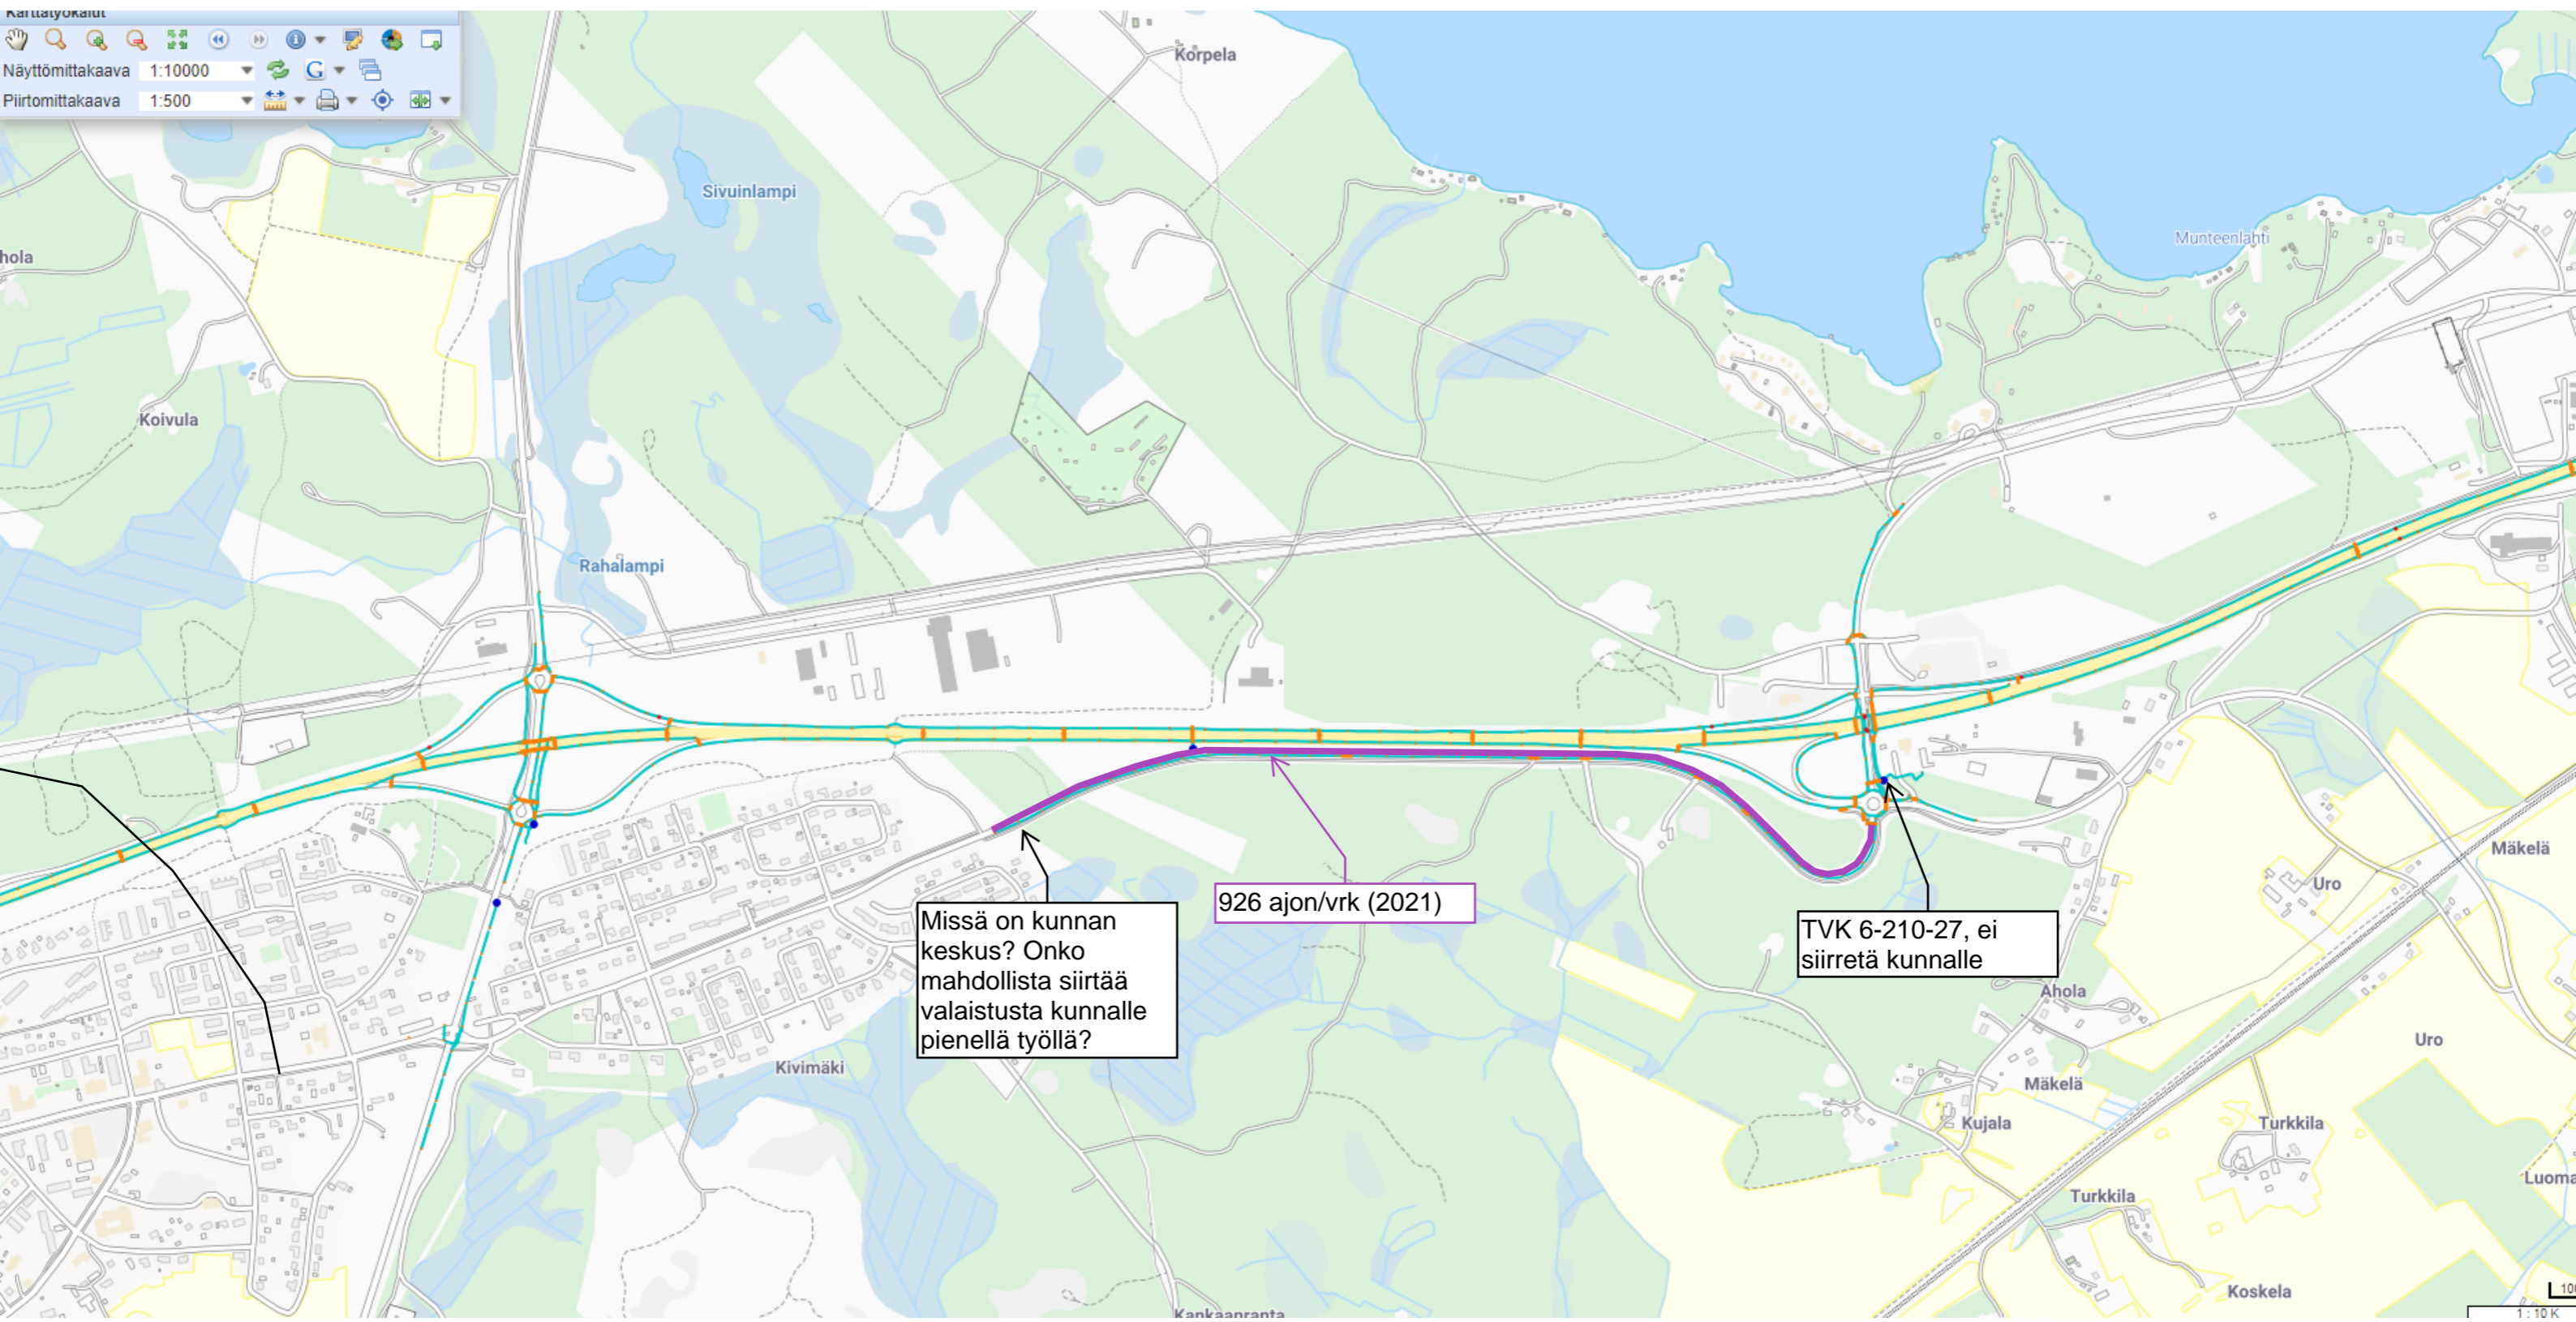

Karttatyökalut
Näyttömittakaava 1:20000
Piirtomittakaava 1:500

Karttatyökalut

Näyttömittakaava 1:10000

Piirtomittakaava 1:500

Missä on kunnan
keskus? Onko
mahdollista siirtää
valaistusta kunnalle
pienellä työllä?

926 ajon/vrk (2021)

TVK 6-210-27, ei
siirretä kunnalle