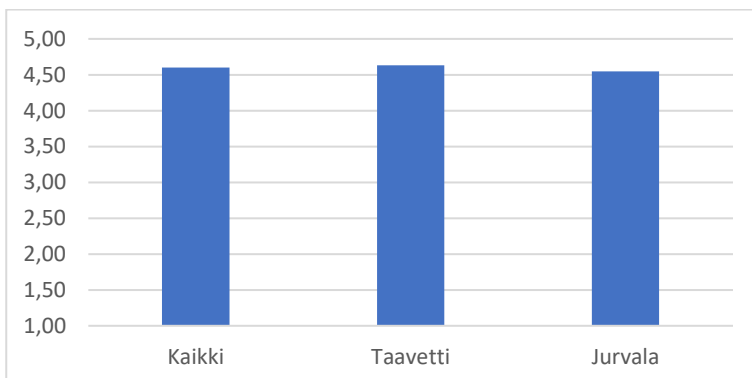

18. Ryhmän ilmapiiri on välittävä

- Taavetti ka. 4,47
- Jurvala ka. 4,64
- kokonaisuus ka. 4,53

19. Lastani arvostetaan ryhmässä

- Taavetti ka. 4,53
- Jurvala ka. 4,64
- kokonaisuus ka. 4,57

20. Lapsellani on kavereita päiväkodissa

- Taavetti ka. 4,42
- Jurvala ka. 4,73
- kokonaisuus ka. 4,53

21. Henkilöstö arvostaa minua vanhempana

- Taavetti ka. 4,63
- Jurvala ka. 4,55
- kokonaisuus ka. 4,60

22. Arvostan päiväkodin henkilöstöä varhaiskasvatuksen ammattilaisina