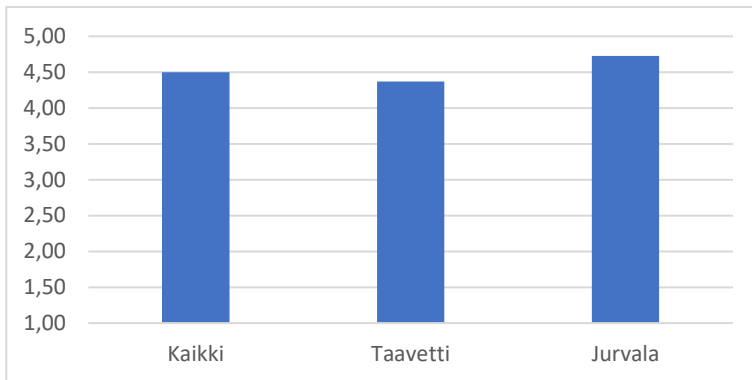

10. Vuorovaikutus on myönteistä

- ☐ Taavetti ka. 4,47
- ☐ Jurvala ka. 4,37
- ☐ kokonaisuus ka. 4,50