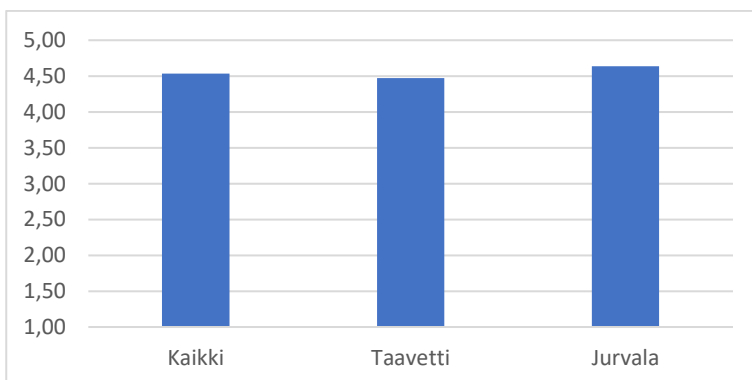

12. Varhaiskasvatus tukee lapsen uuden oppimista

- ☐ Taavetti ka. 4,47
- ☐ Jurvala ka. 4,64
- ☐ kokonaisuus ka. 4,53