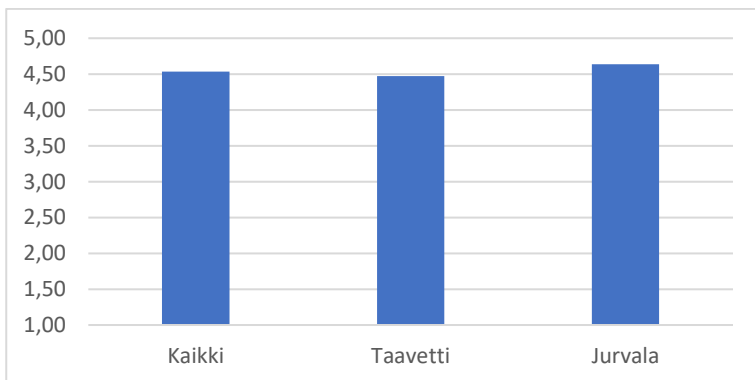

16. Lapseni yksilöllinen tuen tarve huomioidaan

- Taavetti ka. 4,32
- Jurvala ka. 4,27
- kokonaisuus ka. 4,30

17. Ryhmän ilmapiiri on turvallinen

- Taavetti ka. 4,32
- Jurvala ka. 4,45
- kokonaisuus ka. 4,37

18. Ryhmän ilmapiiri on välittävä

- Taavetti ka. 4,47
- Jurvala ka. 4,64
- kokonaisuus ka. 4,53

19. Lastani arvostetaan ryhmässä

- Taavetti ka. 4,53
- Jurvala ka. 4,64
- kokonaisuus ka. 4,57

20. Lapsellani on kavereita päiväkodissa