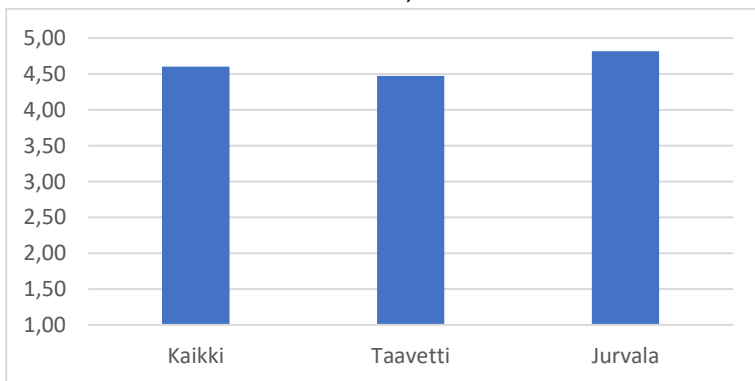

Taavetin ikäjakauma:

- eskari 4kpl
- 3–5 v. 10kpl
- alle 3 v. 6kpl

1. Wilman käyttö:

- viikoittain: 29 / 30
- kuukausittain: 1 / 30

2. Pedanetin käyttö:

- kuukausittain: 15 / 30
- viikoittain: 8 / 30
- ei koskaan: 7 / 30

3. Saan riittävästi tietoa päiväkodin toiminnasta

- Taavetti ka. 4,47
- Jurvala ka. 4,82
- kokonaisuus ka. 4,60

4. Päiväkodin henkilöstö on ystävällistä

- Taavetti ka. 4,58
- Jurvala ka. 4,91
- kokonaisuus ka. 4,70