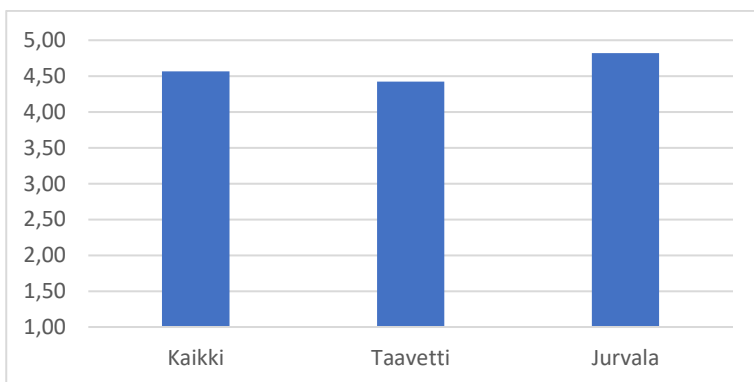

6. Toiminta vastaa lapsemme toiveita ja tarpeita

- Taavetti ka. 4,42
- Jurvala ka. 4,82
- kokonaisuus ka. 4,57