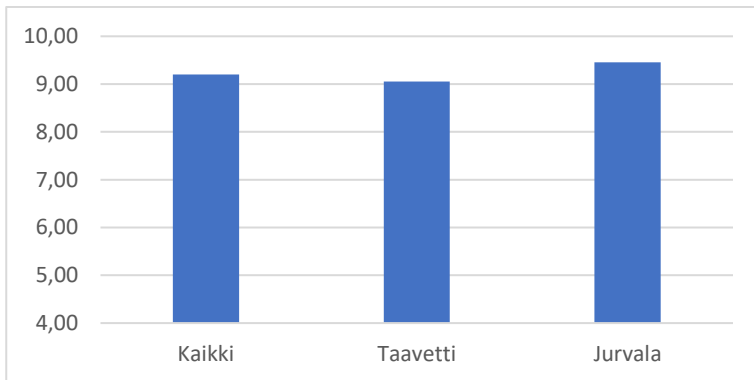

7. Yleisarvosana varhaiskasvatuksen laadusta

- Taavetti ka. 9,05
- Jurvala ka. 9,45
- kokonaisuus ka. 9,20