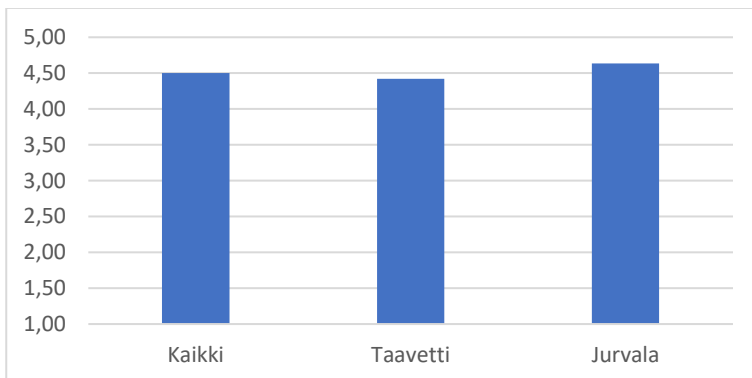

11. Vuorovaikutus on kannustavaa

- ☐ Taavetti ka. 4,64
- ☐ Jurvala ka. 4,42
- ☐ kokonaisuus ka. 4,50