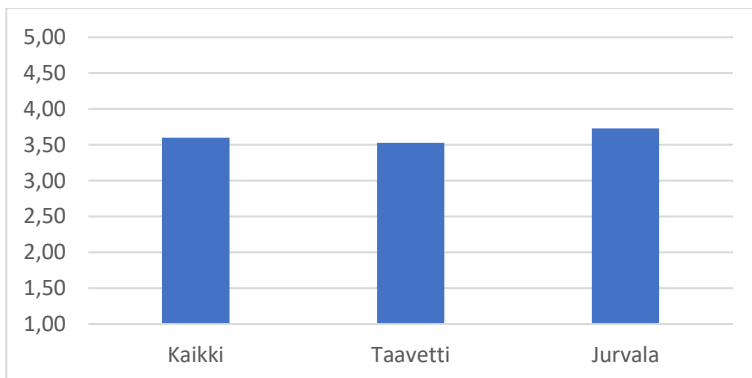

### 12. Varhaiskasvatus tukee lapsen uuden oppimista

- Taavetti ka. 4,47
- Jurvala ka. 4,64
- kokonaisuus ka. 4,53

13. Voin halutessani vaikuttaa varhaiskasvatuksen toiminnan suunnitteluun

- Taavetti ka. 3,91
- Jurvala ka. 4,00
- kokonaisuus ka. 4,00

14. Haluan vaikuttaa varhaiskasvatuksen toiminnan suunnitteluun

- Taavetti ka. 3,53
- Jurvala ka. 3,73
- kokonaisuus ka. 3,60

15. Lapseni huomioidaan yksilöllisesti

- Taavetti ka. 4,26
- Jurvala ka. 4,36
- kokonaisuus ka. 4,30