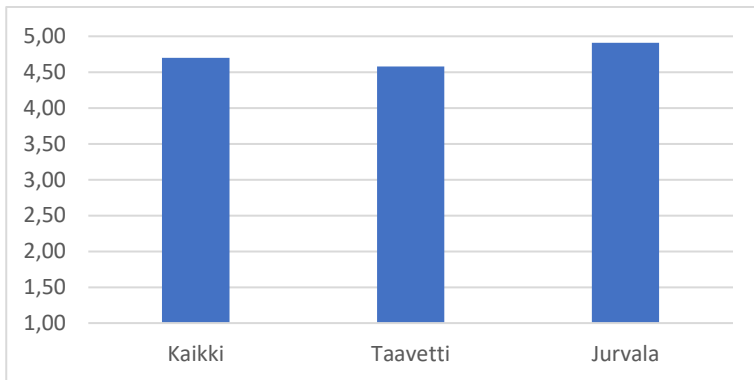

Taavetin ikäjakauma:

- eskari 4kpl
- 3–5 v. 10kpl
- alle 3 v. 6kpl

1. Wilman käyttö:

- viikoittain: 29 / 30
- kuukausittain: 1 / 30

2. Pedanetin käyttö:

- kuukausittain: 15 / 30
- viikoittain: 8 / 30
- ei koskaan: 7 / 30

3. Saan riittävästi tietoa päiväkodin toiminnasta

- Taavetti ka. 4,47
- Jurvala ka. 4,82
- kokonaisuus ka. 4,60

4. Päiväkodin henkilöstö on ystävällistä

- Taavetti ka. 4,58
- Jurvala ka. 4,91
- kokonaisuus ka. 4,70