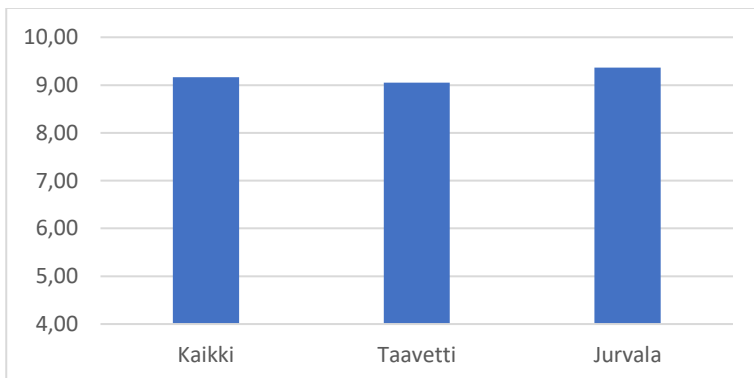

3. Saan riittävästi tietoa päiväkodin toiminnasta

- Taavetti ka. 4,47
- Jurvala ka. 4,82
- kokonaisuus ka. 4,60

4. Päiväkodin henkilöstö on ystävällistä

- Taavetti ka. 4,58
- Jurvala ka. 4,91
- kokonaisuus ka. 4,70

5. Lapsellamme on hyvä olla varhaiskasvatuksessa/esiopetuksessa

- Taavetti ka. 4,53
- Jurvala ka. 4,91
- kokonaisuus ka. 4,67

6. Toiminta vastaa lapsemme toiveita ja tarpeita

- Taavetti ka. 4,42
- Jurvala ka. 4,82
- kokonaisuus ka. 4,57

7. Yleisarvosana varhaiskasvatuksen laadusta

- Taavetti ka. 9,05
- Jurvala ka. 9,45
- kokonaisuus ka. 9,20

8. Yleisarvosana lapsen päiväkodista

- Taavetti ka. 9,05
- Jurvala ka. 9,36
- kokonaisuus ka. 9,17