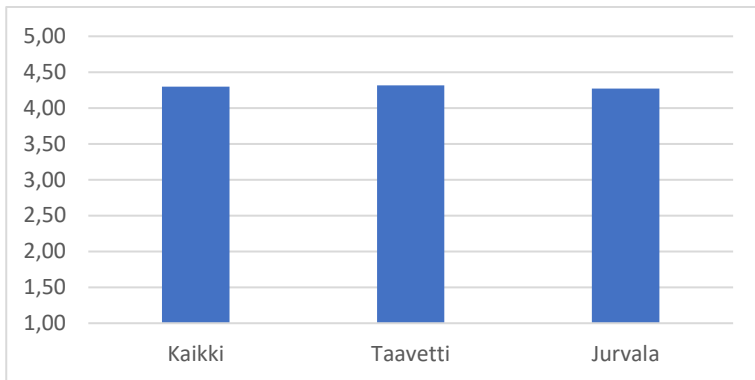

16. Lapseni yksilöllinen tuen tarve huomioidaan

- ☐ Taavetti ka. 4,32
- ☐ Jurvala ka. 4,27
- ☐ kokonaisuus ka. 4,30