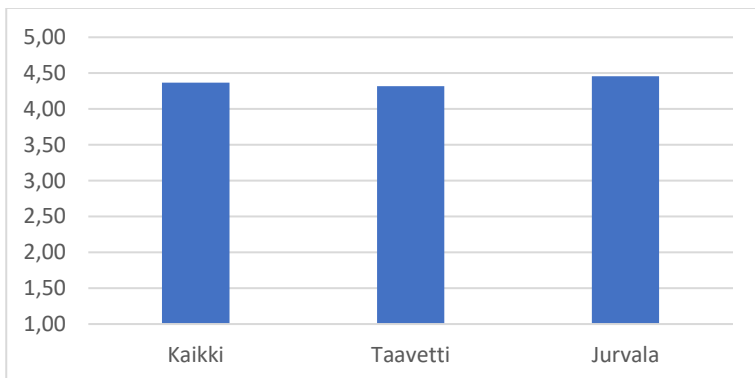

14. Haluan vaikuttaa varhaiskasvatuksen toiminnan suunnitteluun

- Taavetti ka. 3,53
- Jurvala ka. 3,73
- kokonaisuus ka. 3,60

15. Lapseni huomioidaan yksilöllisesti

- Taavetti ka. 4,26
- Jurvala ka. 4,36
- kokonaisuus ka. 4,30

16. Lapseni yksilöllinen tuen tarve huomioidaan

- Taavetti ka. 4,32
- Jurvala ka. 4,27
- kokonaisuus ka. 4,30

17. Ryhmän ilmapiiri on turvallinen

- Taavetti ka. 4,32
- Jurvala ka. 4,45
- kokonaisuus ka. 4,37