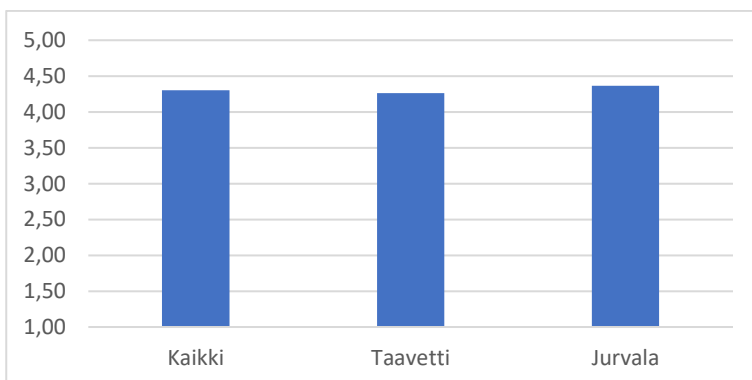

### 12. Varhaiskasvatus tukee lapsen uuden oppimista

- Taavetti ka. 4,47
- Jurvala ka. 4,64
- kokonaisuus ka. 4,53

13. Voin halutessani vaikuttaa varhaiskasvatuksen toiminnan suunnitteluun

- Taavetti ka. 3,91
- Jurvala ka. 4,00
- kokonaisuus ka. 4,00

14. Haluan vaikuttaa varhaiskasvatuksen toiminnan suunnitteluun

- Taavetti ka. 3,53
- Jurvala ka. 3,73
- kokonaisuus ka. 3,60

15. Lapseni huomioidaan yksilöllisesti

- Taavetti ka. 4,26
- Jurvala ka. 4,36
- kokonaisuus ka. 4,30