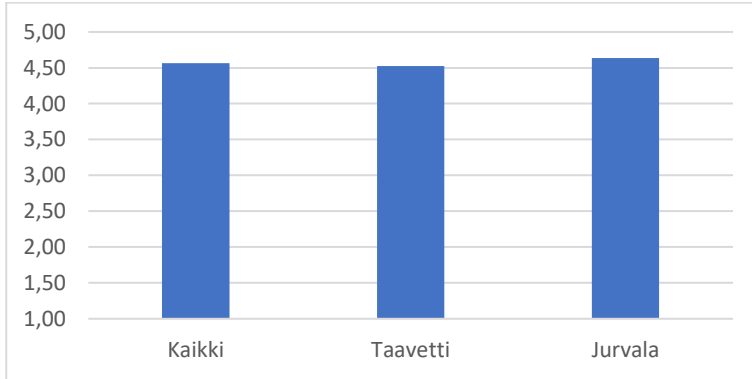

16. Lapseni yksilöllinen tuen tarve huomioidaan

- Taavetti ka. 4,32
- Jurvala ka. 4,27
- kokonaisuus ka. 4,30

17. Ryhmän ilmapiiri on turvallinen

- Taavetti ka. 4,32
- Jurvala ka. 4,45
- kokonaisuus ka. 4,37

18. Ryhmän ilmapiiri on välittävä

- Taavetti ka. 4,47
- Jurvala ka. 4,64
- kokonaisuus ka. 4,53

19. Lastani arvostetaan ryhmässä

- Taavetti ka. 4,53
- Jurvala ka. 4,64
- kokonaisuus ka. 4,57

20. Lapsellani on kavereita päiväkodissa