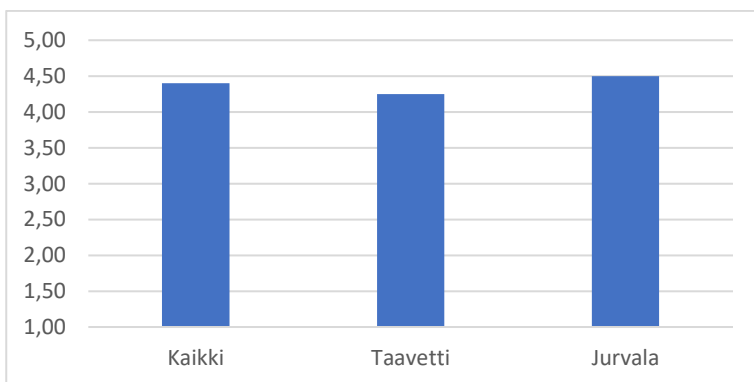

7. Yleisarvosana varhaiskasvatuksen laadusta

- Taavetti ka. 9,05
- Jurvala ka. 9,45
- kokonaisuus ka. 9,20

8. Yleisarvosana lapsen päiväkodista

- Taavetti ka. 9,05
- Jurvala ka. 9,36
- kokonaisuus ka. 9,17

9. Lapsen mielestä päiväkotiin on kiva tulla

- Taavetti ka. 4,25
- Jurvala ka. 4,50
- kokonaisuus ka. 4,38