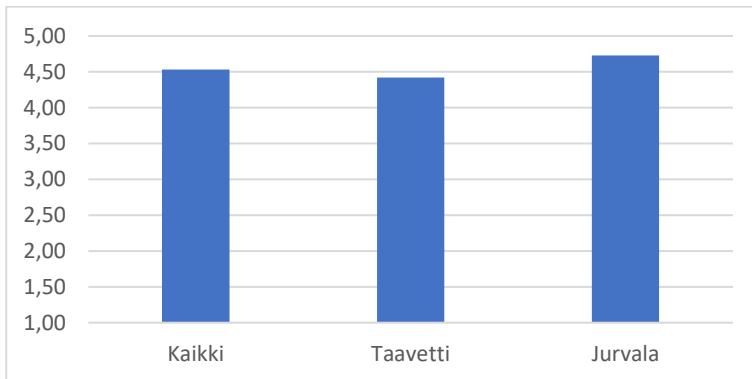

18. Ryhmän ilmapiiri on välittävä

- Taavetti ka. 4,47
- Jurvala ka. 4,64
- kokonaisuus ka. 4,53

19. Lastani arvostetaan ryhmässä

- Taavetti ka. 4,53
- Jurvala ka. 4,64
- kokonaisuus ka. 4,57

20. Lapsellani on kavereita päiväkodissa

- Taavetti ka. 4,42
- Jurvala ka. 4,73
- kokonaisuus ka. 4,53

21. Henkilöstö arvostaa minua vanhempana

- Taavetti ka. 4,63
- Jurvala ka. 4,55
- kokonaisuus ka. 4,60

22. Arvostan päiväkodin henkilöstöä varhaiskasvatuksen ammattilaisina