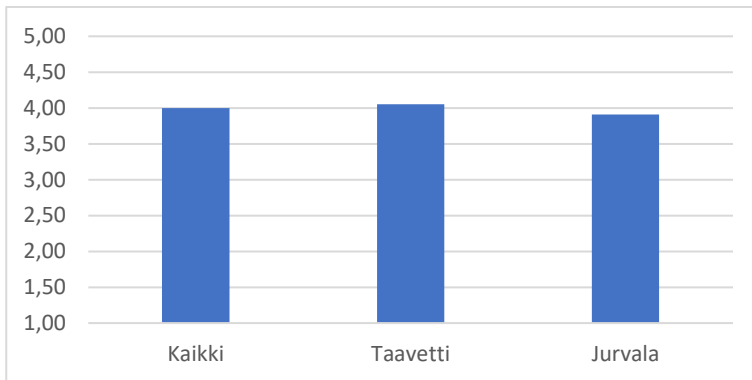

13. Voin halutessani vaikuttaa varhaiskasvatuksen toiminnan suunnitteluun

- ☐ Taavetti ka. 3,91
- ☐ Jurvala ka. 4,00
- ☐ kokonaisuus ka. 4,00