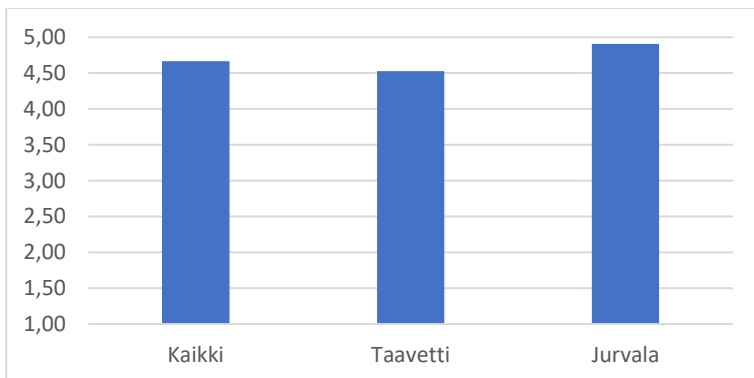

5. Lapsellamme on hyvä olla varhaiskasvatuksessa/esiopetuksessa

- Taavetti ka. 4,53
- Jurvala ka. 4,91
- kokonaisuus ka. 4,67