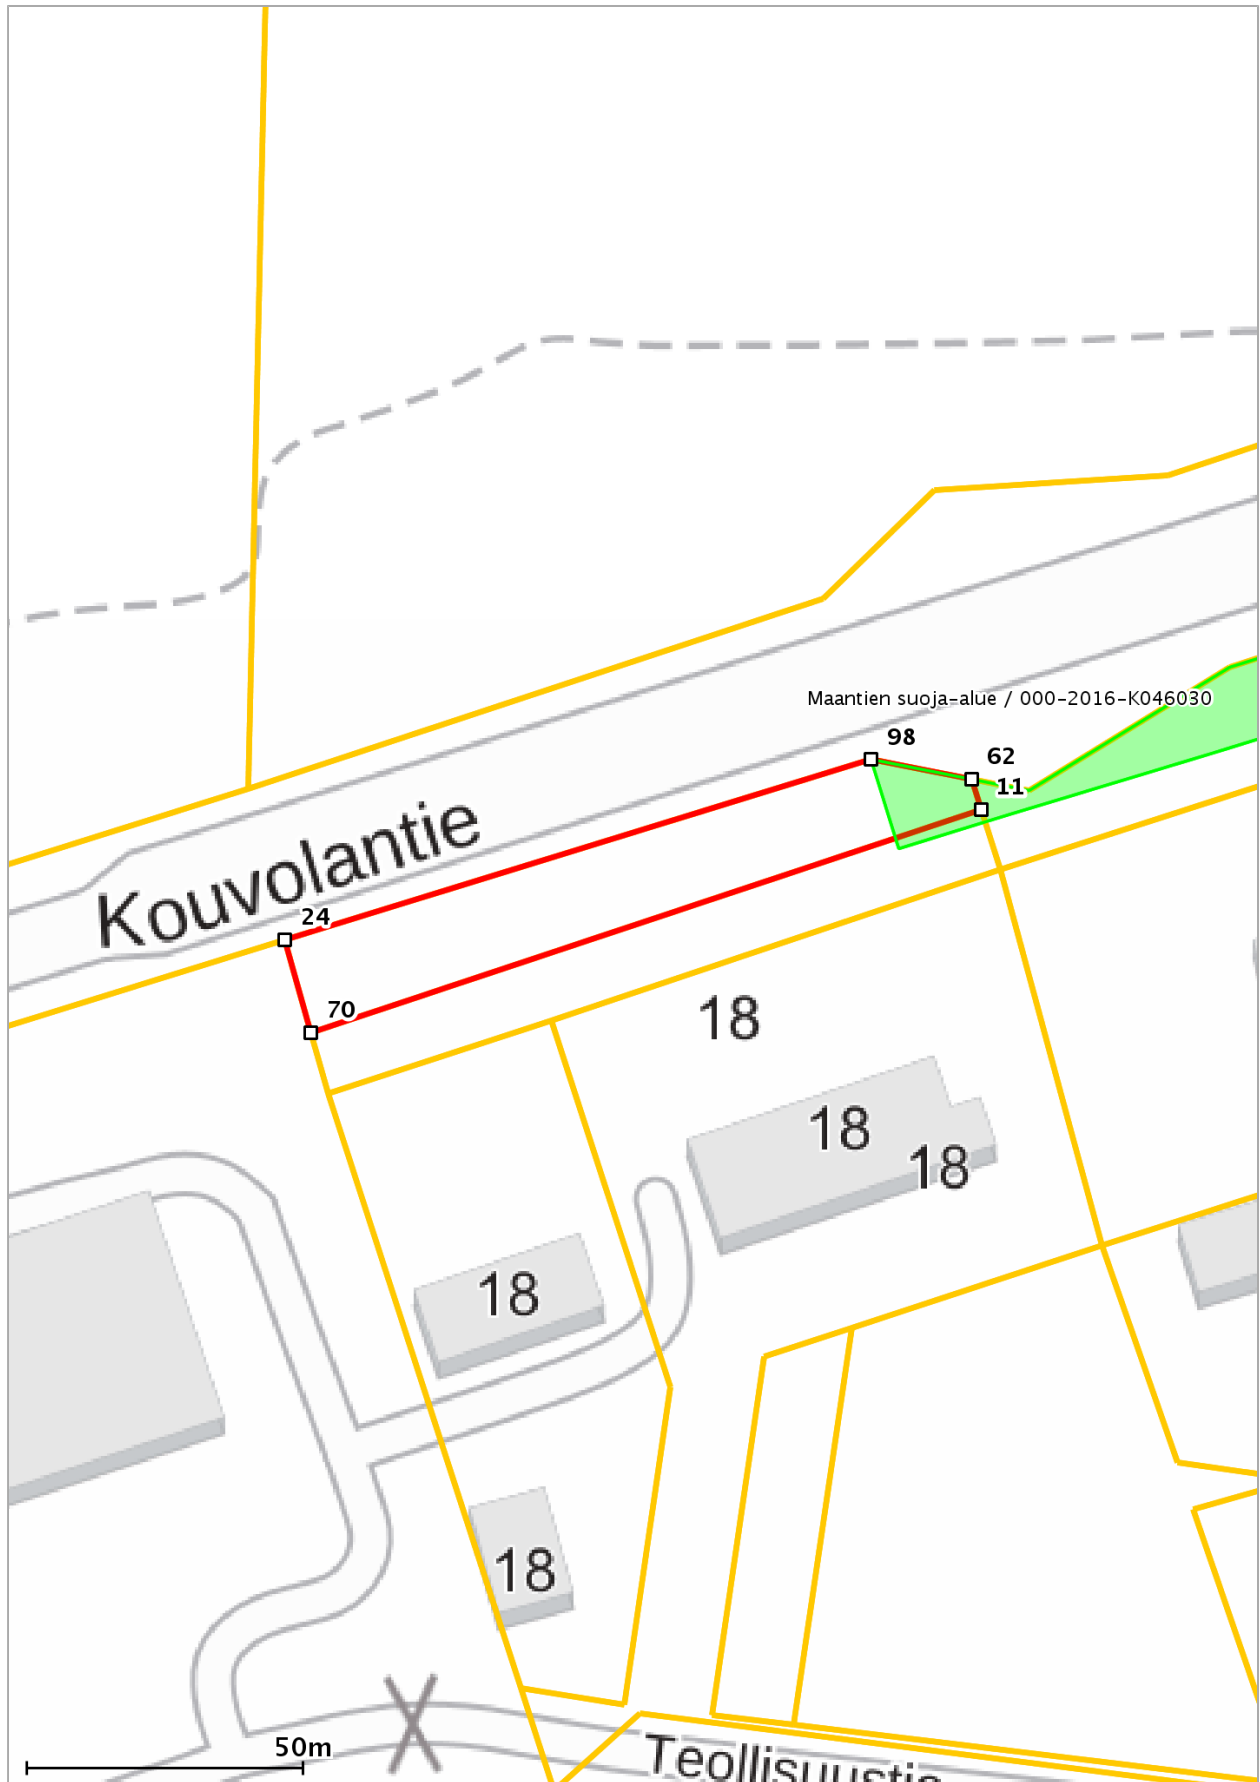

Lähestymiskartta

Perustiedot

Kiinteistötunnus :	441-433-1-1020
Nimi :	Oskari
Rekisteriyksikkölaji :	Tila
Palstojen määrä :	2
Kunta :	Luumäki (441)
Arkistoviite :	441:1999:47
Kaavan mukainen käyttötarkoitus :	
Rekisteröintipvm :	01.12.1999
Kokonaispinta-ala :	1.484 ha
Olotila :	Voimassaoleva

Kiinteistö kartalla

Tämä raportti on Suomen Asiakastieto Oy:n muodostama. Raportin tiedot perustuvat Maanmittauslaitoksen Kiinteistö tietojärjestelmän ajantasaisiin rekisteritietoihin. Raportilla ei kuitenkaan ole samanlaista julkista luotettavuutta kuin virallisilla kiinteistö tiedodokumenteilla. Kiinteistö rekisterin tiedoissa voi olla epätarkkuuksia. Kiinteistön tarkka alueellinen ulottuvuus selviää toimitusasiakirjoista ja maastosta. Taustakartta on viitteellinen. Karttatulosteella näytetään kiinteistöä koskevat käyttöoikeusyksiköt, joiden sijaintitieto on merkitty kartan rajaamalle alueelle. Kartat © MML, kunnat.