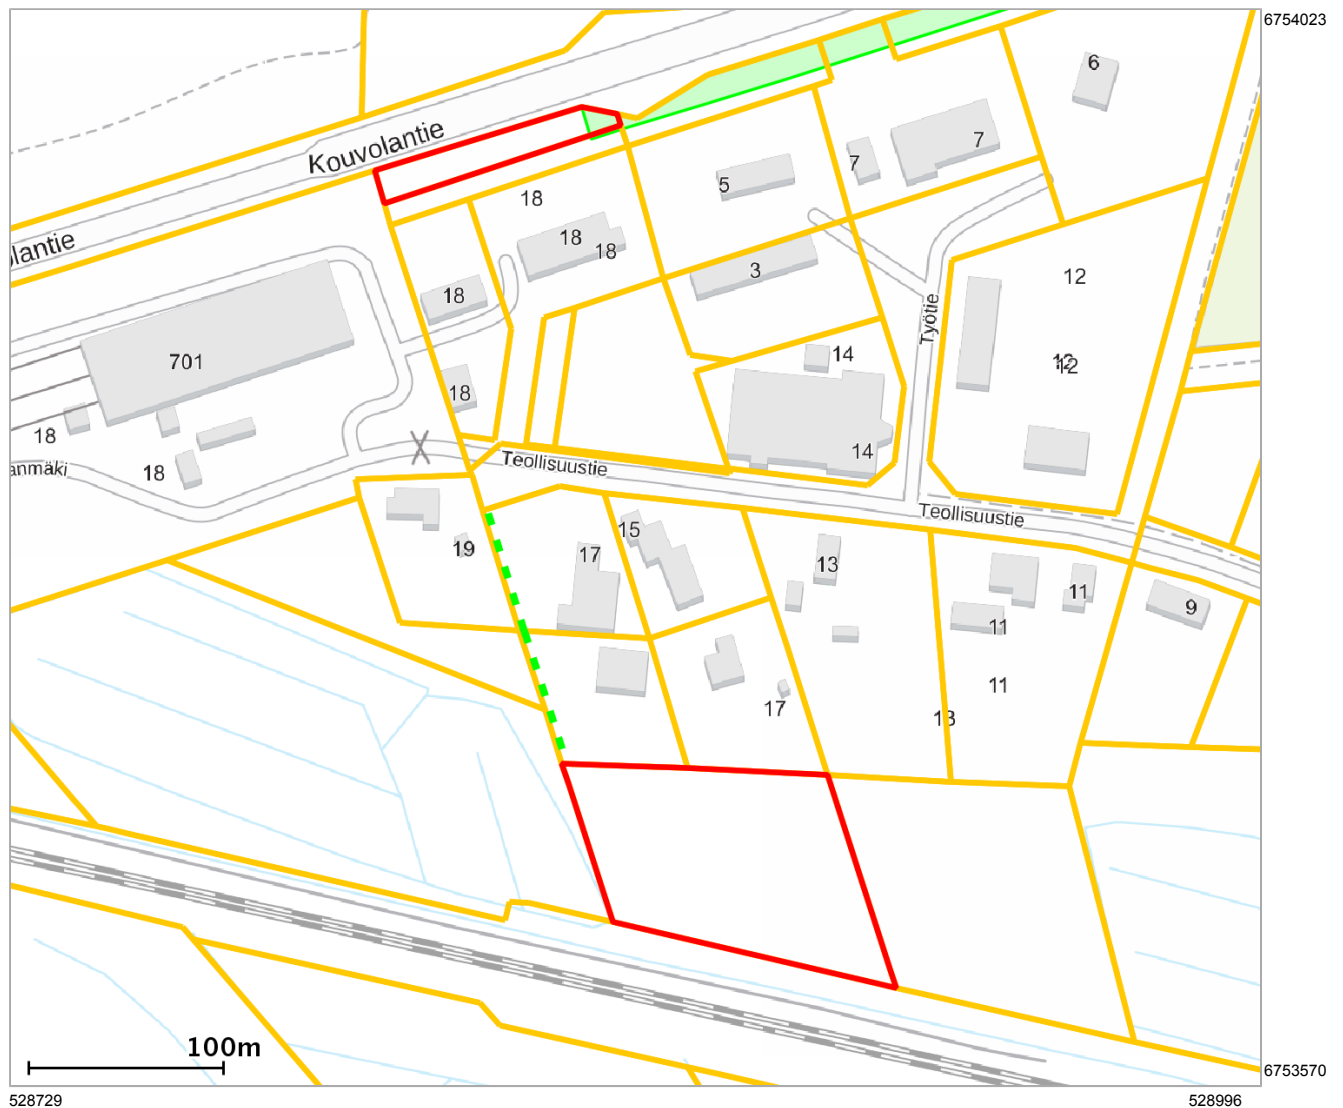

Lähestymiskartta

Perustiedot

Kiinteistötunnus :	441-433-1-1020
Nimi :	Oskari
Rekisteriyksikkölaji :	Tila
Palstojen määrä :	2
Kunta :	Luumäki (441)
Arkistoviite :	441:1999:47
Kaavan mukainen käyttötarkoitus :	
Rekisteröintipvm :	01.12.1999
Kokonaispinta-ala :	1.484 ha
Olotila :	Voimassaoleva

Kiinteistö kartalla

Tämä raportti on Suomen Asiakastieto Oy:n muodostama. Raportin tiedot perustuvat Maanmittauslaitoksen Kiinteistö tietojärjestelmän ajantasaisiin rekisteritietoihin. Raportilla ei kuitenkaan ole samanlaista julkista luotettavuutta kuin virallisilla kiinteistö tiedodokumenteilla. Kiinteistö rekisterin tiedoissa voi olla epätarkkuuksia. Kiinteistön tarkka alueellinen ulottuvuus selviää toimitusasiakirjoista ja maastosta. Taustakartta on viitteellinen. Karttatulosteella näytetään kiinteistöä koskevat käyttöoikeusyksiköt, joiden sijaintitieto on merkitty kartan rajaamalle alueelle. Kartat © MML, kunnat.