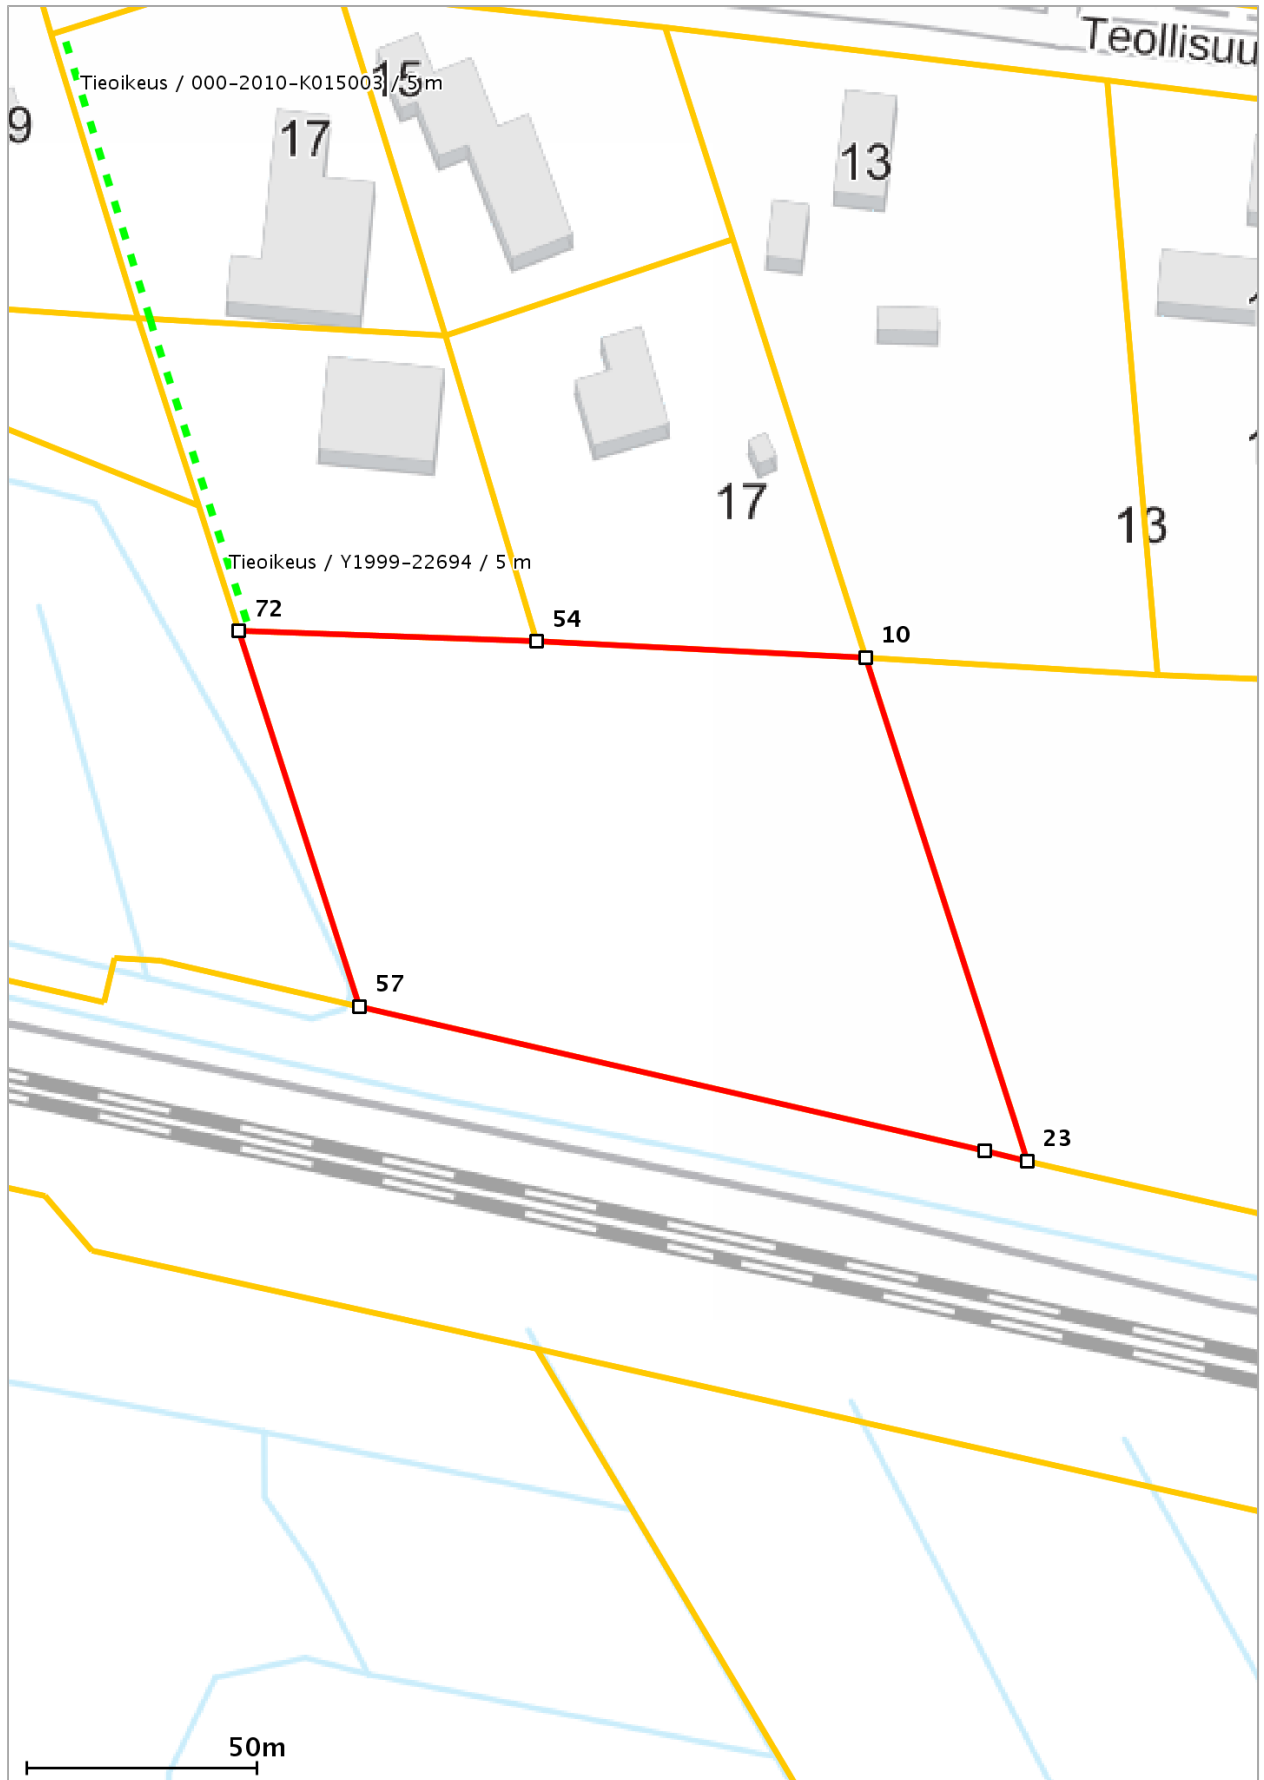

Tämä raportti on Suomen Asiakastieto Oy:n muodostama. Raportin tiedot perustuvat Maanmittauslaitoksen Kiinteistötietojärjestelmän ajantasaisiin rekisteritietoihin. Raportilla ei kuitenkaan ole samanlaista julkista luotettavuutta kuin virallisilla kiinteistötietodokumenteilla. Kiinteistörekisterin tiedoissa voi olla epätarkkuuksia. Kiinteistön tarkka alueellinen ulottuvuus selviää toimitusasiakirjoista ja maastosta. Taustakartta on viitteellinen. Karttatulosteella näytetään kiinteistöä koskevat käyttöoikeusyksiköt, joiden sijaintitieto on merkitty kartan rajaamalle alueelle. Kartat © MML, kunnat.