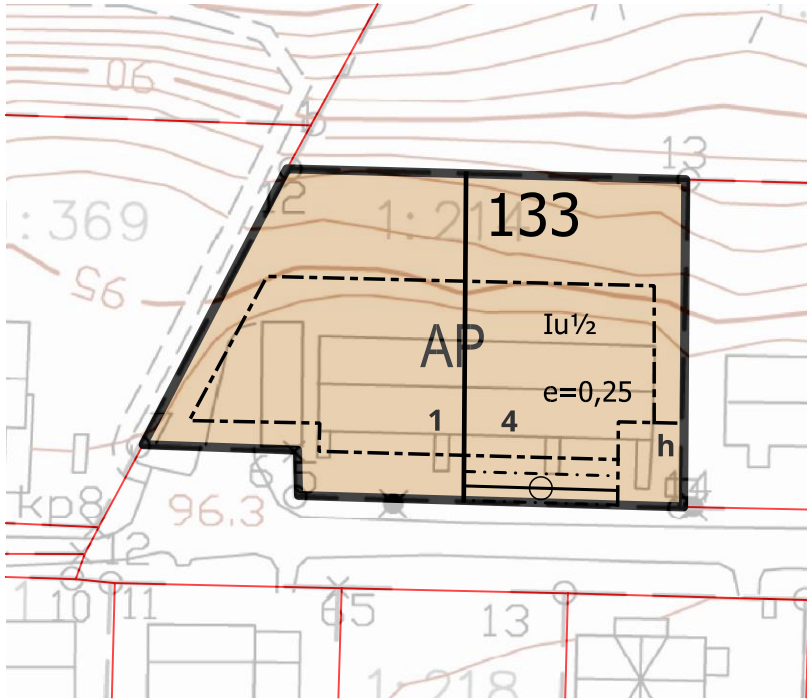

Luumäen kunta
Korttelin 133 asemakaavan muutos
Kaavaehdotus 6.5.2026

0

25 50 m