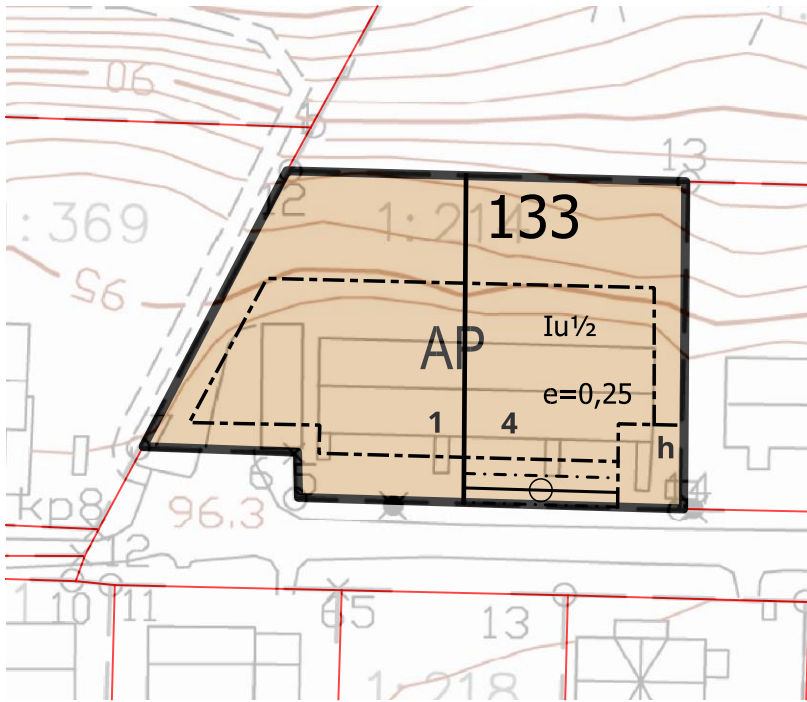

Luumäen kunta  
Korttelin 133 asemakaavan muutos  
Kaavaehdotus 6.5.2026

0

25 50 m