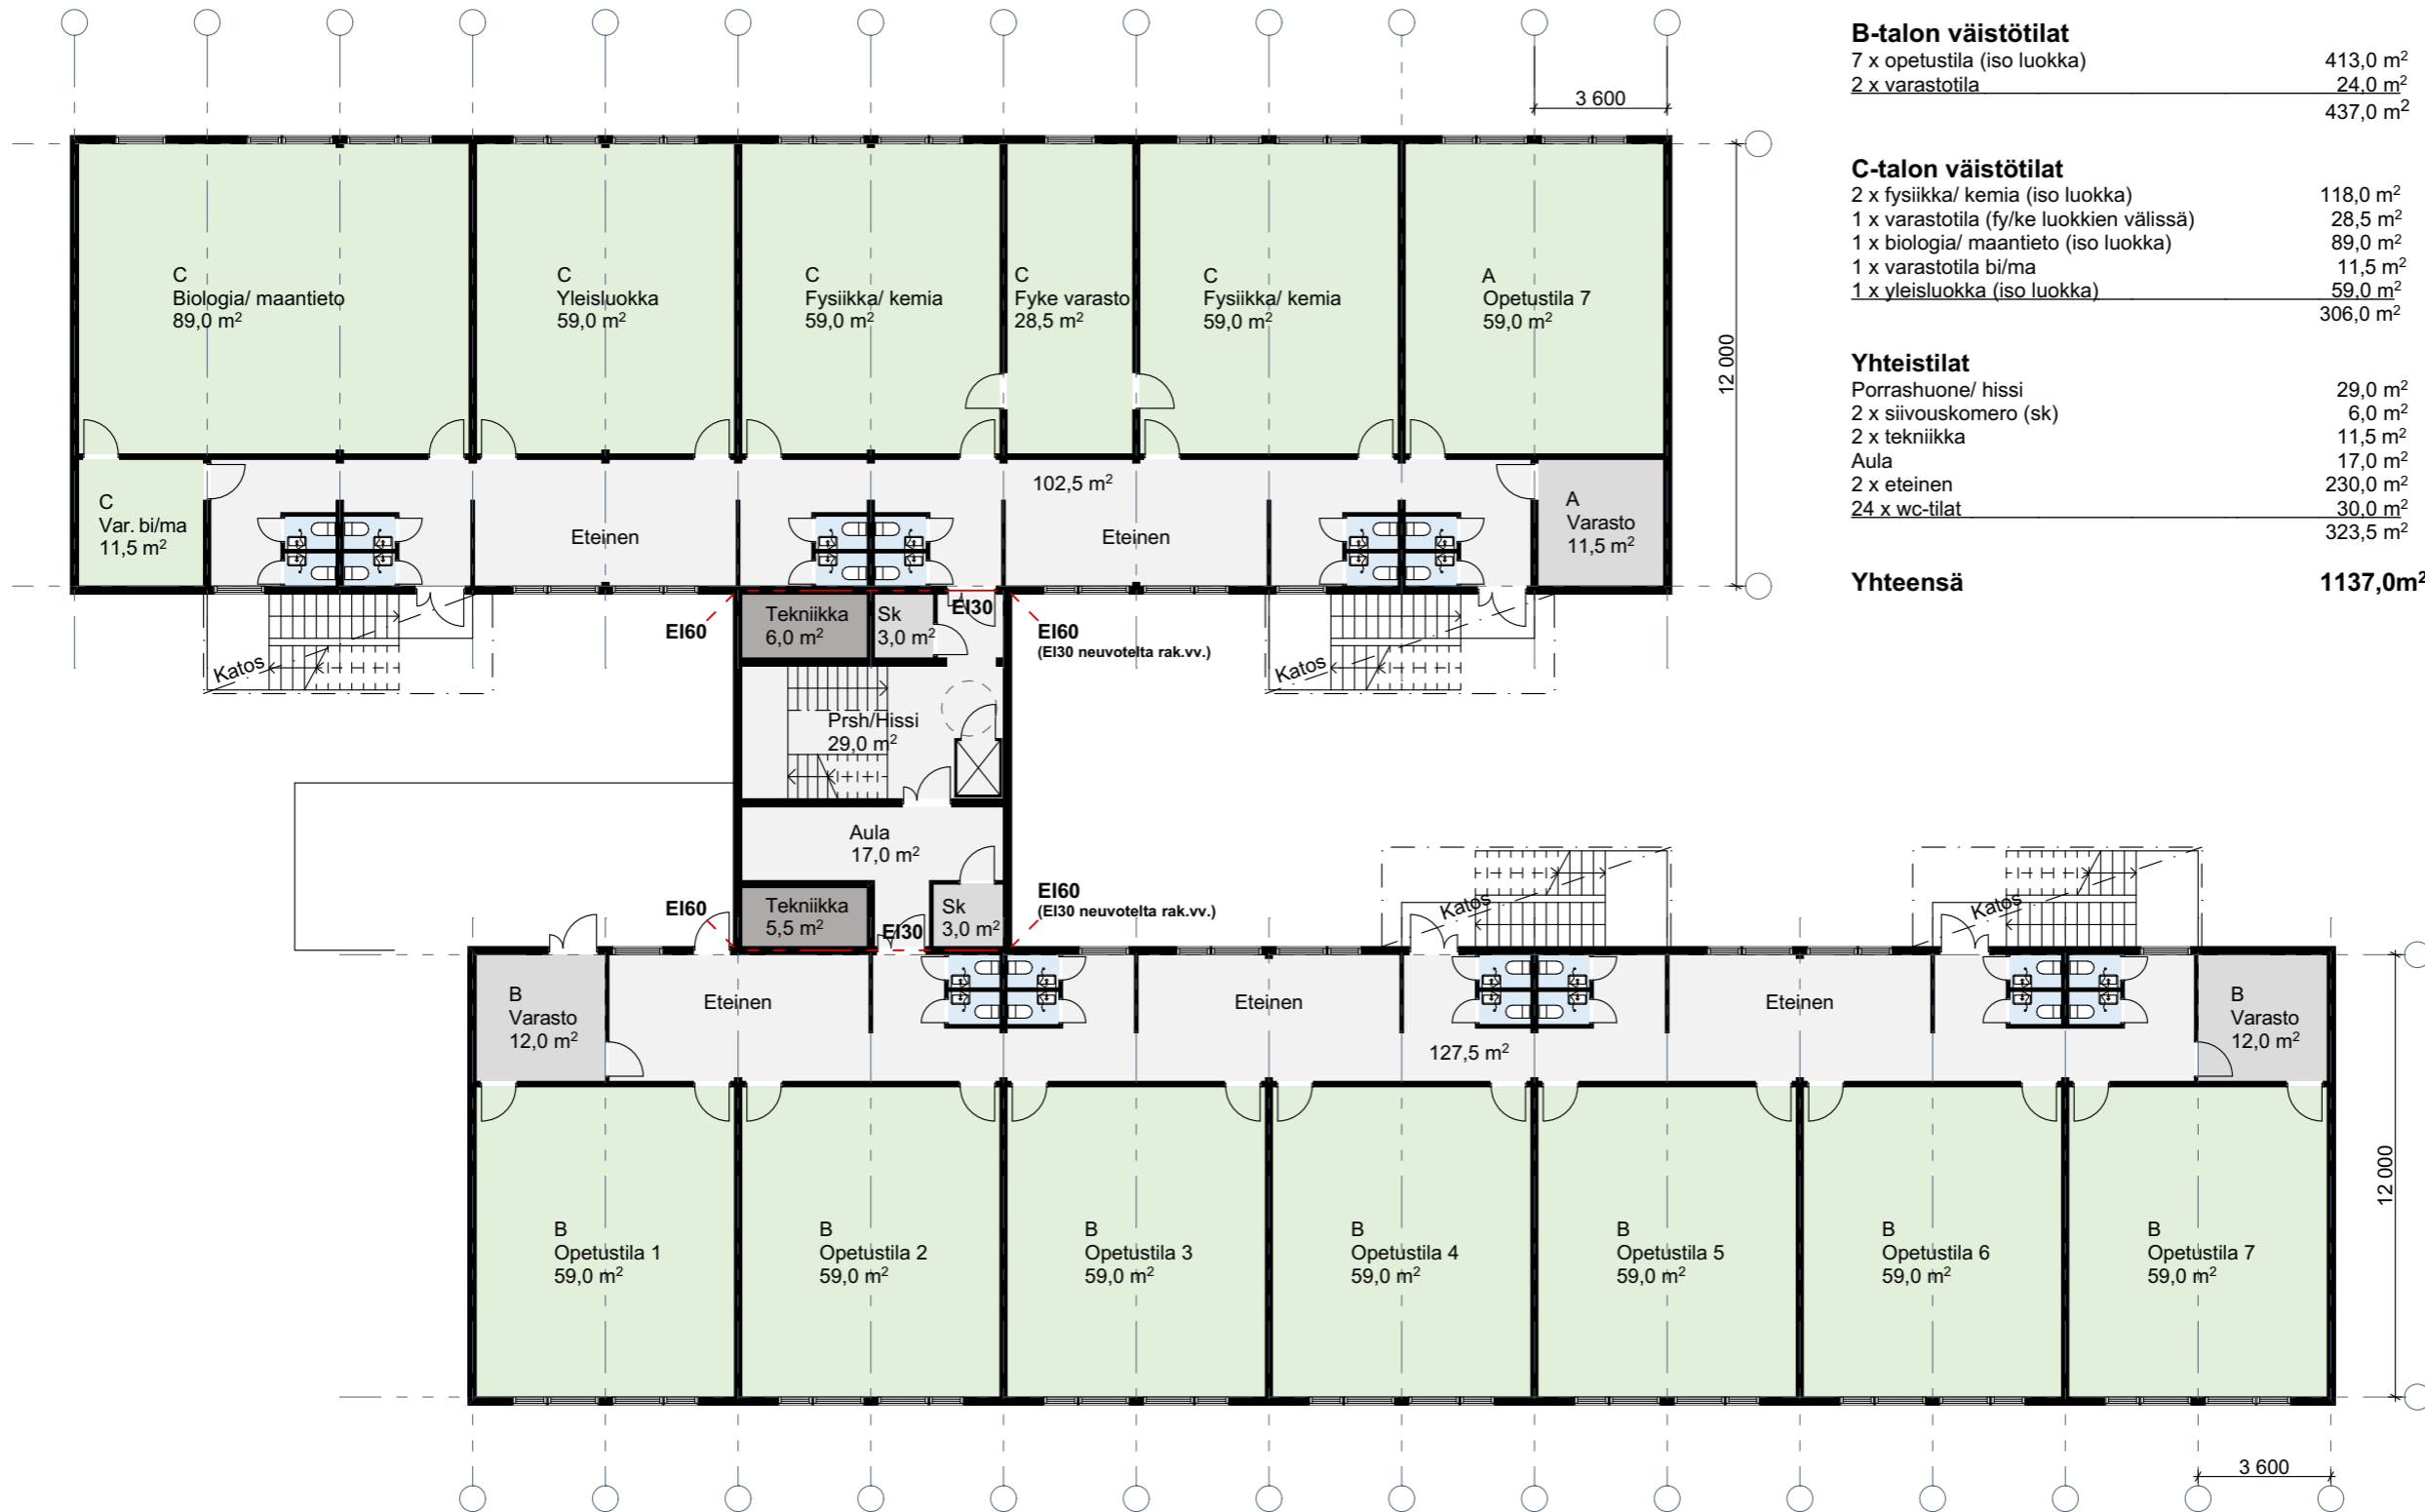

Väistötilat

Yhteys päiväkotiin	71,0 m ²
A-talon väistötilat	499,5 m ²
B-talon väistötilat	437,0 m ²
C-talon väistötilat	365,0 m ²
Ruokahuolto	336,0 m ²
Yhteistilat	639,5 m ²
Yhteensä	2348,0 m²

URAKKARAJAT

Ruokahuolto

Valmistuskeittiö (keskuskeittiö)	119,5 m ²
Ruokala (ikäryhmien ajoitus)	180,0 m ²
Tavaran vastaanotto	12,0 m ²
Keittiön pukuhuoneet	24,5 m ²
Yhteensä	336,0 m²

Yhteistilat

Porrashuone/ hissi	29,0 m ²
2 x siivouskomero (sk)	6,0 m ²
2 x tekniikka	11,5 m ²
Aula	17,0 m ²
2 x eteinen	211,0 m ²
le wc-tila	11,5 m ²
24 x wc-tilat	30,0 m ²
Yhteensä	316,0 m²

Yhteys päiväkotiin

Yhdyskäytävä	67,0 m ²
Siivouskomero (sk)	4,0 m ²
Yhteensä	71,0 m²

Yhteensä

1211,0 m²

Tilatyypit

Yleiset opetustilat
Taito- ja taideaineet
Yhteiskäyttötilat
Keittiö ja ruokala
Oppilashuollon tilat
Henkilökunnan tilat
Tekniikka
Kiinteistön aputilat
Liikkumistilat

P

Väistötilat - 2. kerros

A-talon väistötilat

1 x opetustila (iso luokka)	59,0 m ²
1 x varastotila	11,5 m ²
Yhteensä	70,5 m²

B-talon väistötilat

7 x opetustila (iso luokka)	413,0 m ²
2 x varastotila	24,0 m ²
Yhteensä	437,0 m²