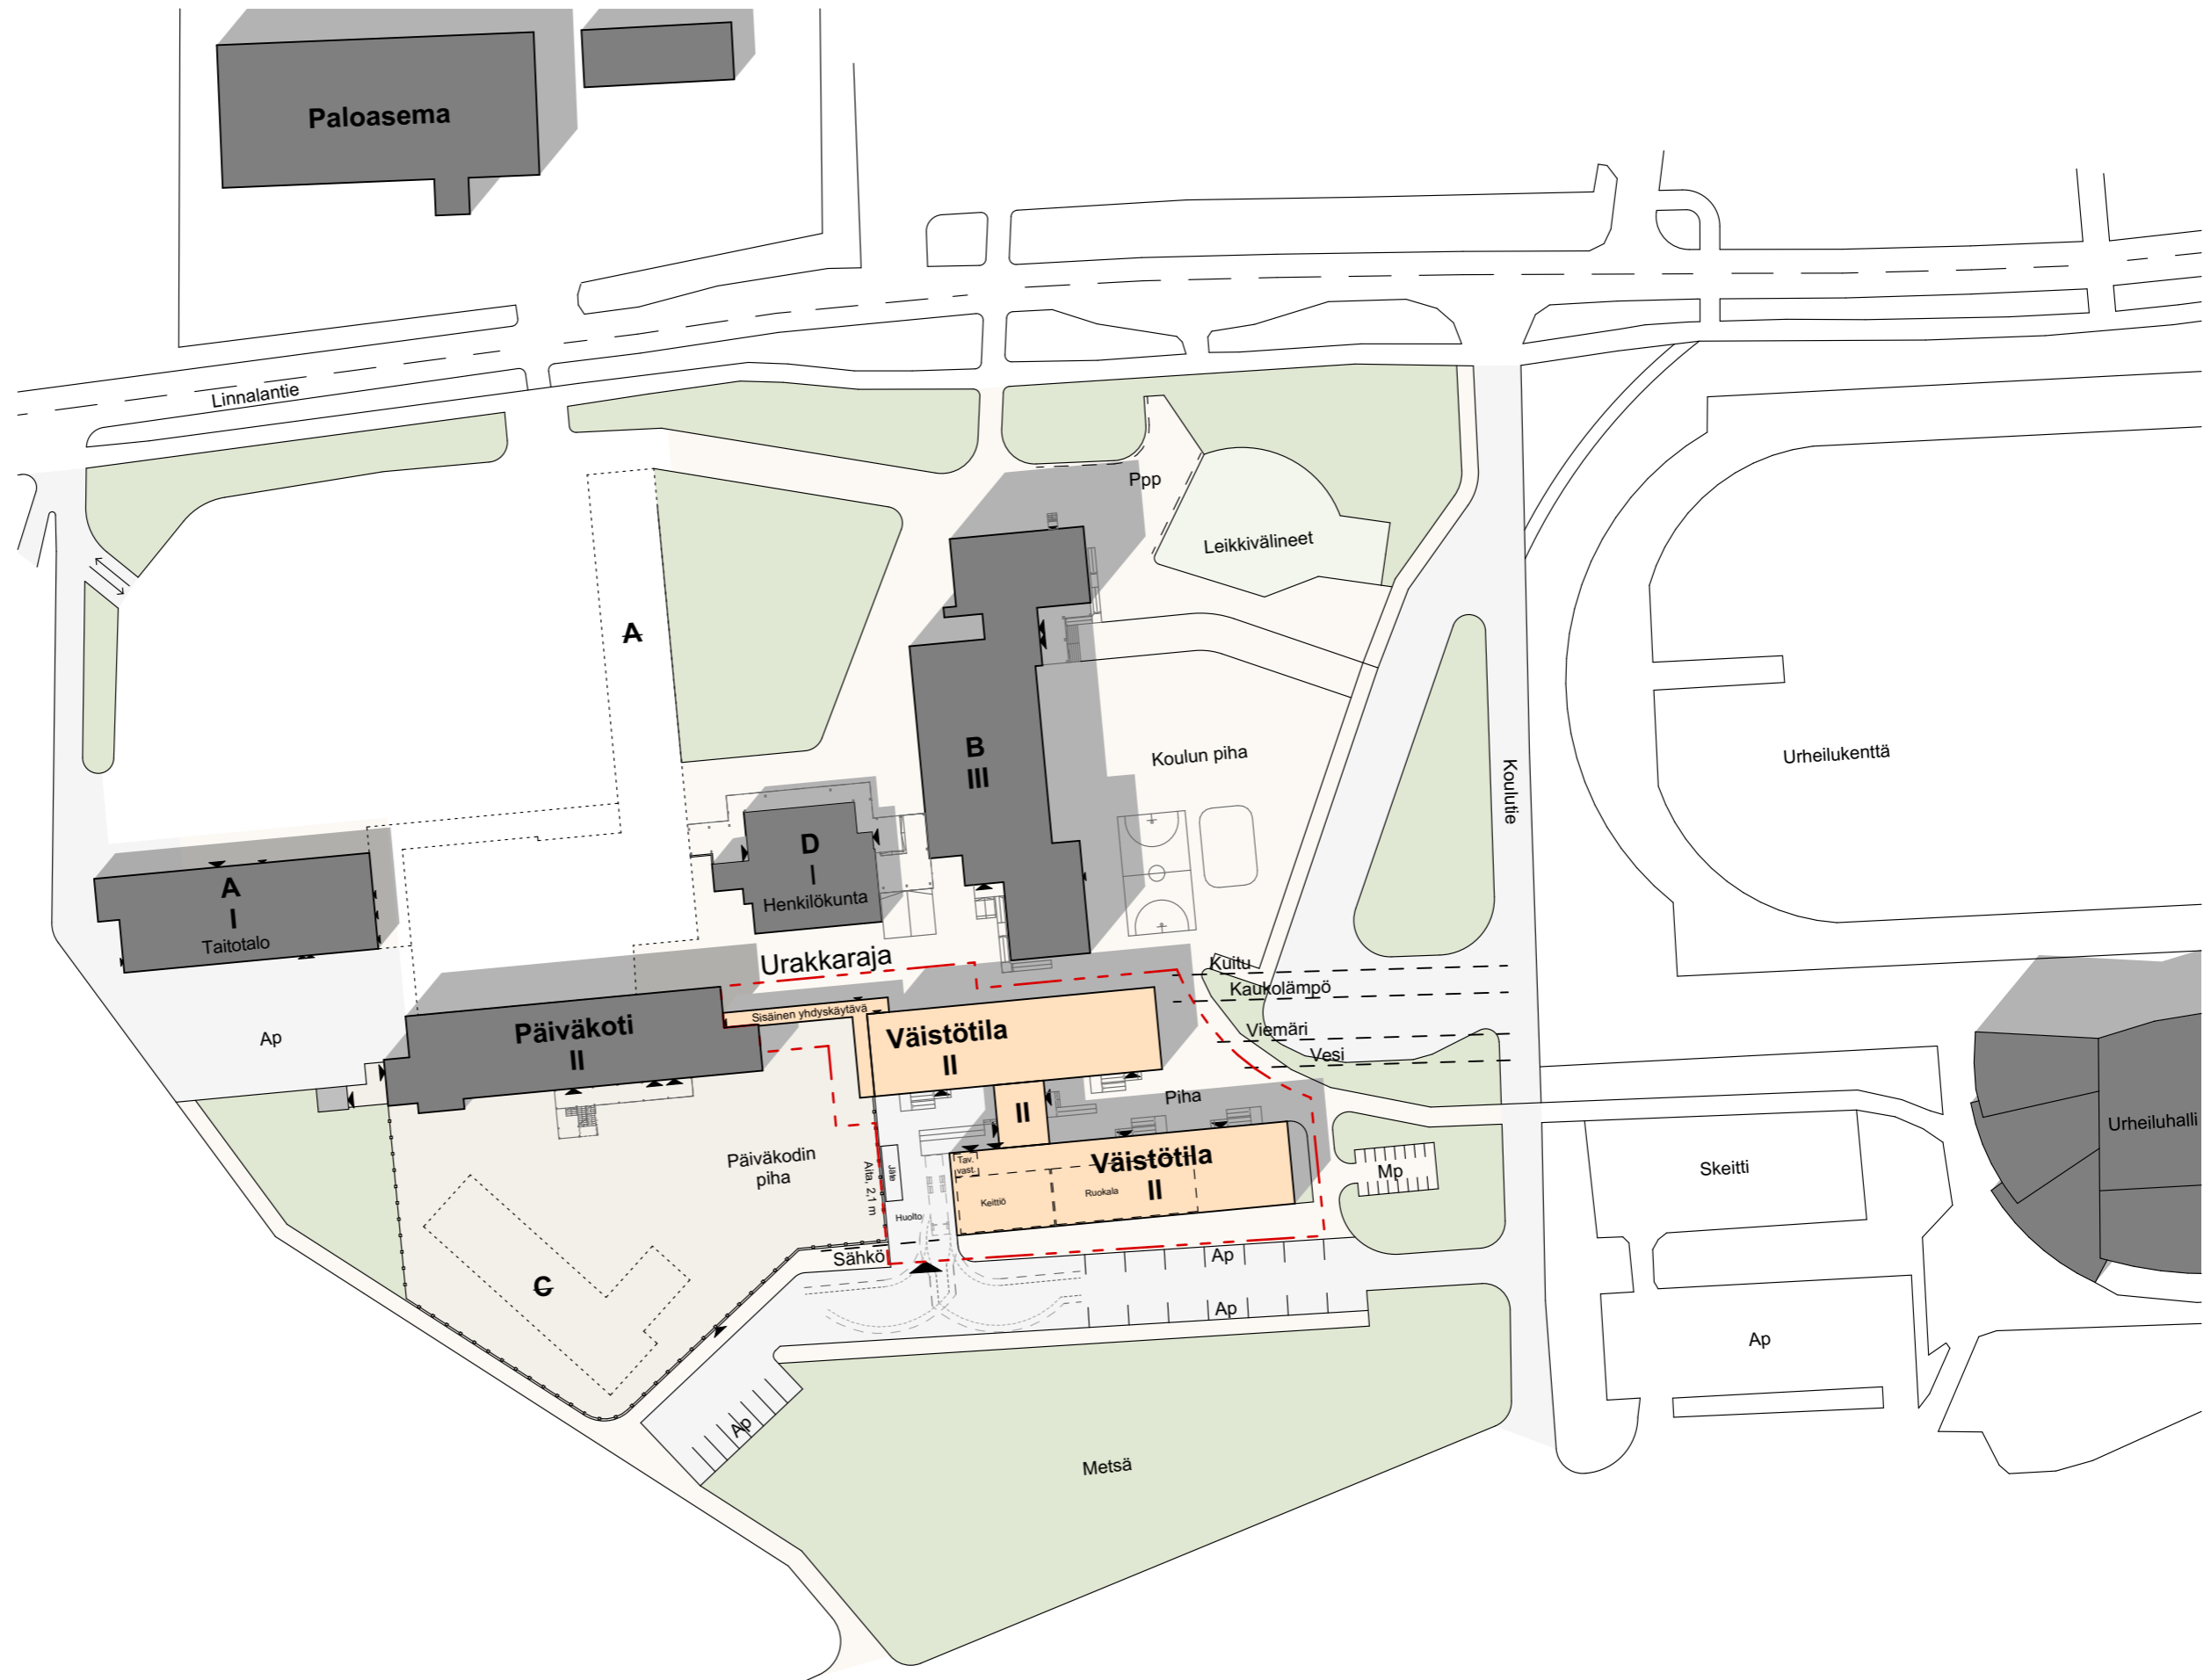

Väistötilat

Yhteys päiväkotiin	71,0 m ²
A-talon väistötilat	499,5 m ²
B-talon väistötilat	437,0 m ²
C-talon väistötilat	365,0 m ²
Ruokahuolto	336,0 m ²
Yhteistilat	639,5 m ²
Yhteensä	2348,0 m²

URAKKARAJAT

Väistötilojen urakkaraja aidataan väistötilojen rakentamisen ajaksi vähintään 2,1 metriä korkealla metallirakenteisella verkkoaidalla, jonka silmäkoko on oltava enintään ≤ 50 mm. Aita puretaan väistötilojen käyttöönoton yhteydessä.