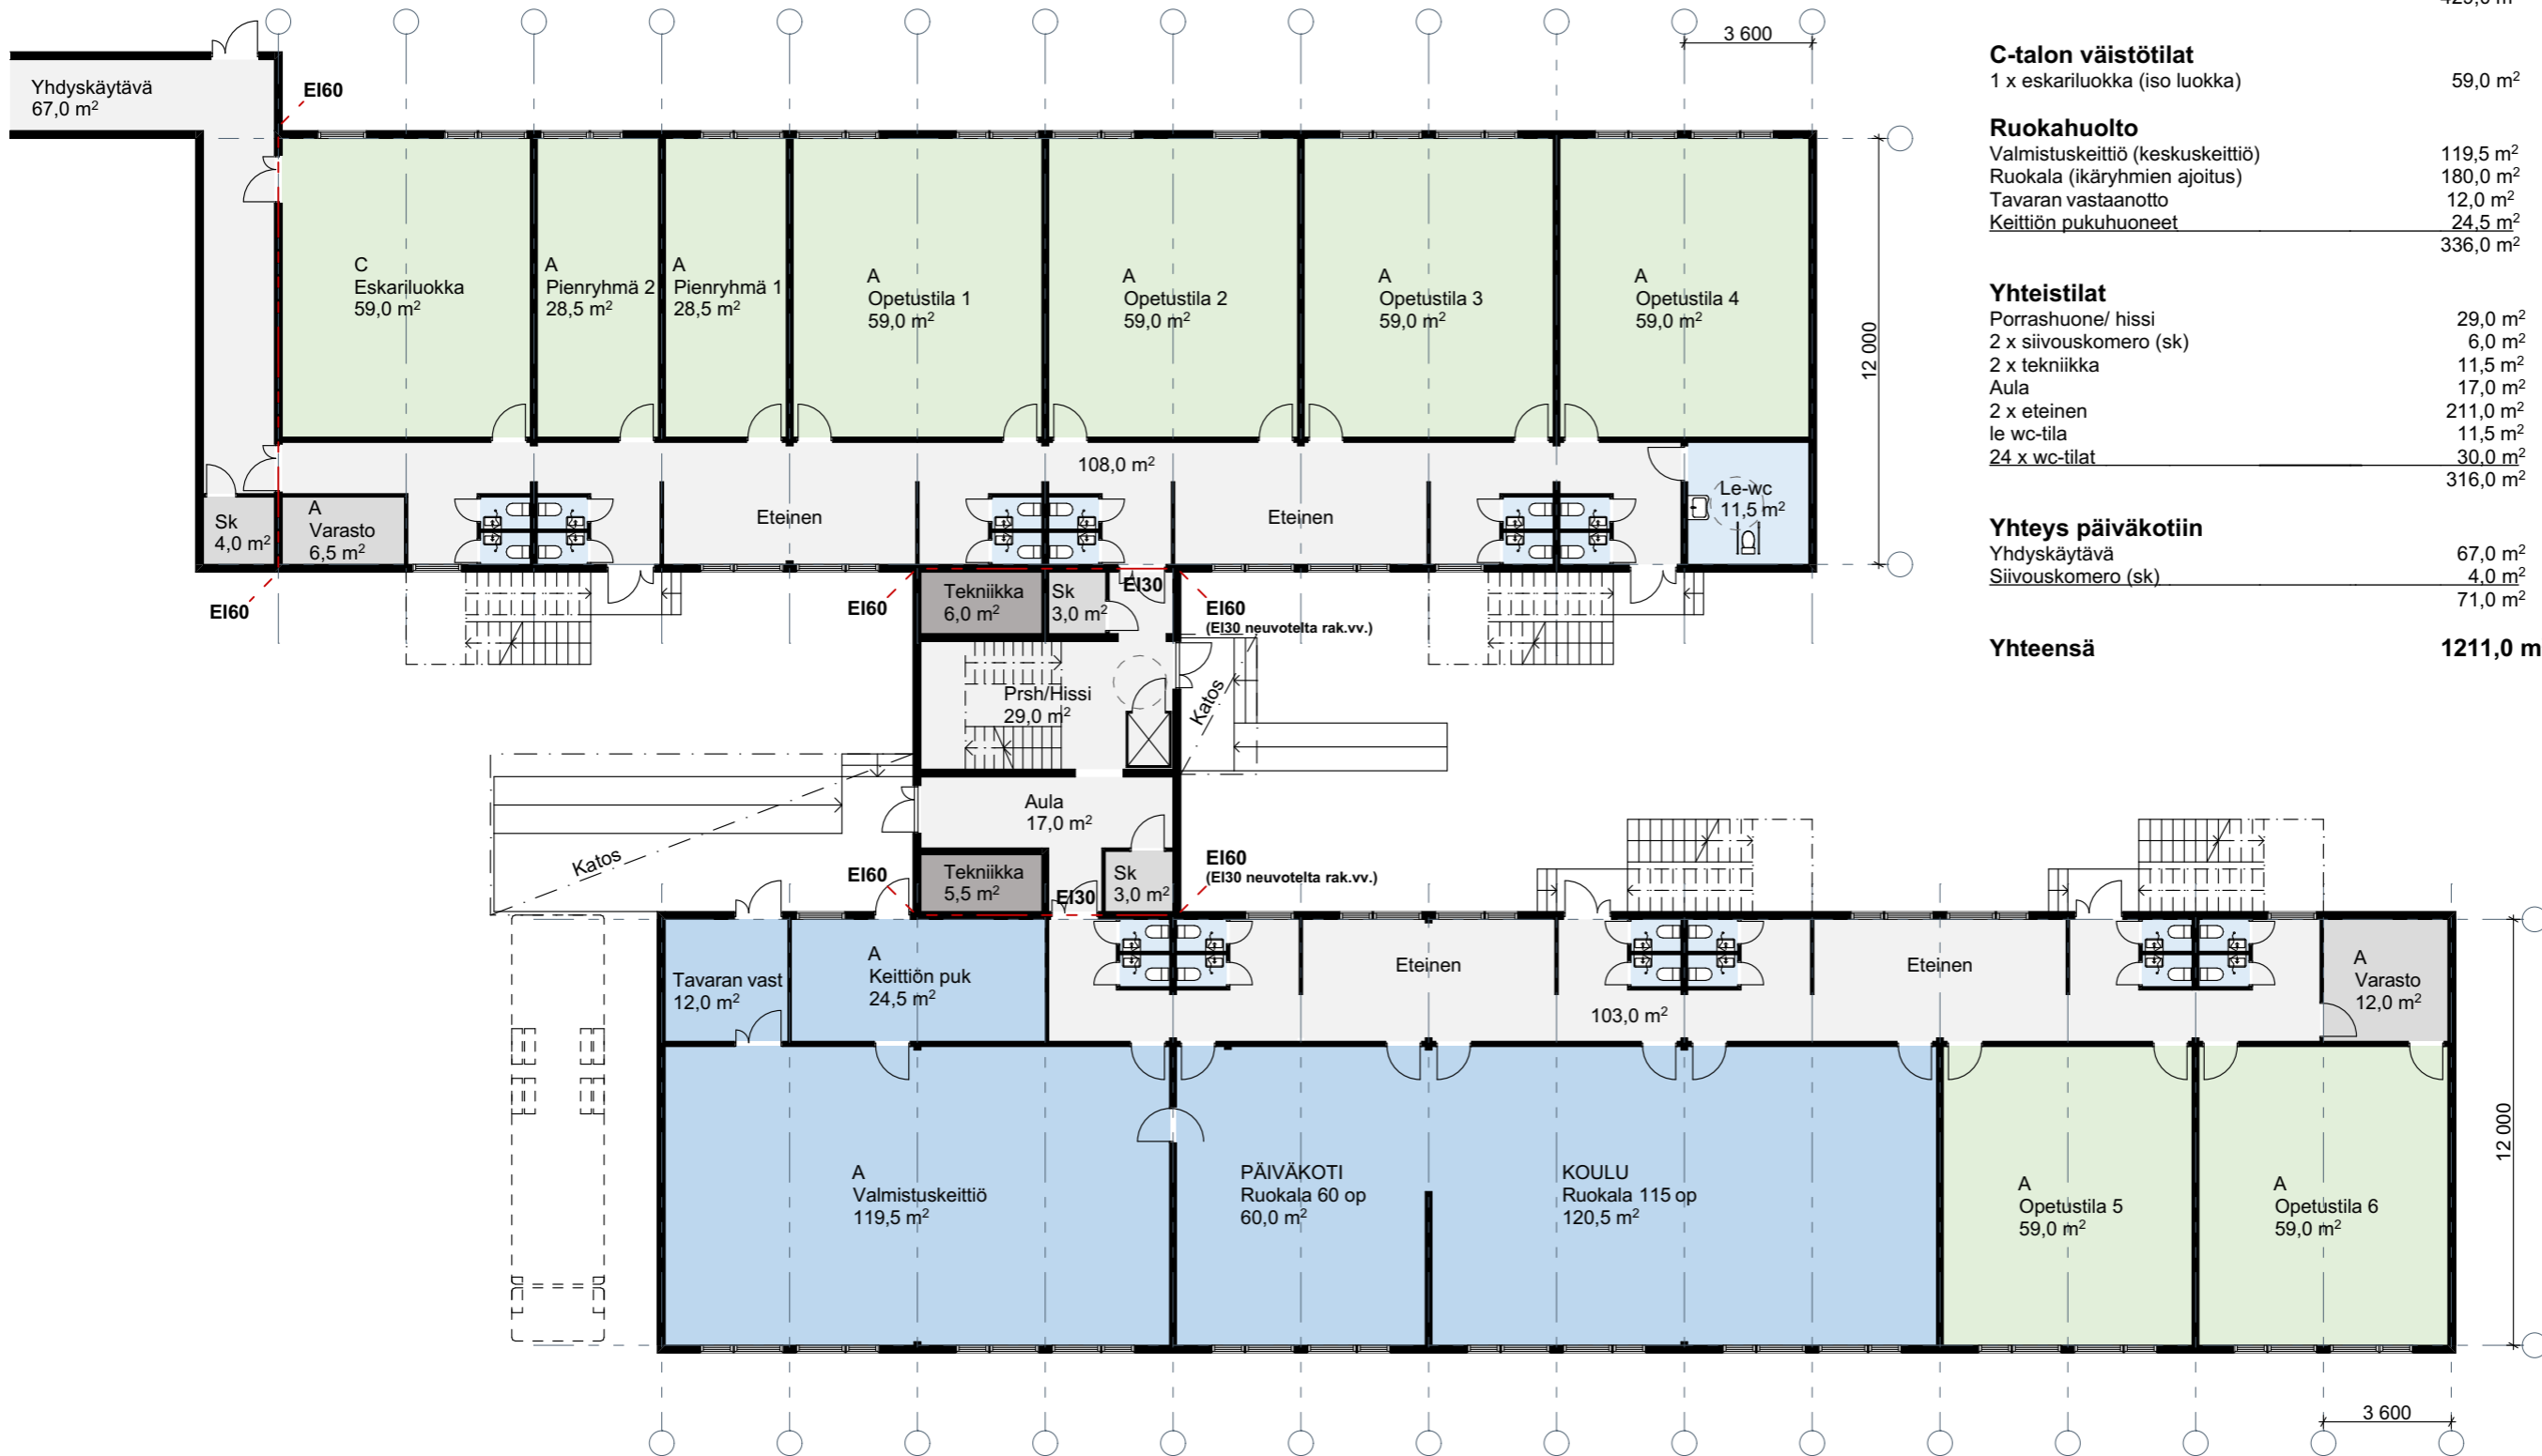

Ruokahuolto

Valmistuskeittiö (keskuskeittiö)	119,5 m ²
Ruokala (ikäryhmien ajoitus)	180,0 m ²
Tavaran vastaanotto	12,0 m ²
Keittiön pukuhuoneet	24,5 m ²
Yhteensä	336,0 m²

Yhteistilat

Porrashuone/ hissi	29,0 m ²
2 x siivouskomero (sk)	6,0 m ²
2 x tekniikka	11,5 m ²
Aula	17,0 m ²
2 x eteinen	211,0 m ²
le wc-tila	11,5 m ²
24 x wc-tilat	30,0 m ²
Yhteensä	316,0 m²

Yhteys päiväkotiin

Yhdyskäytävä	67,0 m ²
Siivouskomero (sk)	4,0 m ²
Yhteensä	71,0 m²

Yhteensä

1211,0 m²

Tilatyypit

Yleiset opetustilat
Taito- ja taideaineet
Yhteiskäyttötilat
Keittiö ja ruokala
Oppilashuollon tilat
Henkilökunnan tilat
Tekniikka
Kiinteistön aputilat
Liikkumistilat

P

Väistötilat - 2. kerros

A-talon väistötilat

1 x opetustila (iso luokka)	59,0 m ²
1 x varastotila	11,5 m ²
Yhteensä	70,5 m²

B-talon väistötilat

7 x opetustila (iso luokka)	413,0 m ²
2 x varastotila	24,0 m ²
Yhteensä	437,0 m²

C-talon väistötilat

2 x fysiikka/ kemia (iso luokka)	118,0 m ²
1 x varastotila (fy/ke luokkien välissä)	28,5 m ²
1 x biologia/ maantieto (iso luokka)	89,0 m ²
1 x varastotila bi/ma	11,5 m ²
1 x yleisluokka (iso luokka)	59,0 m ²
Yhteensä	306,0 m²